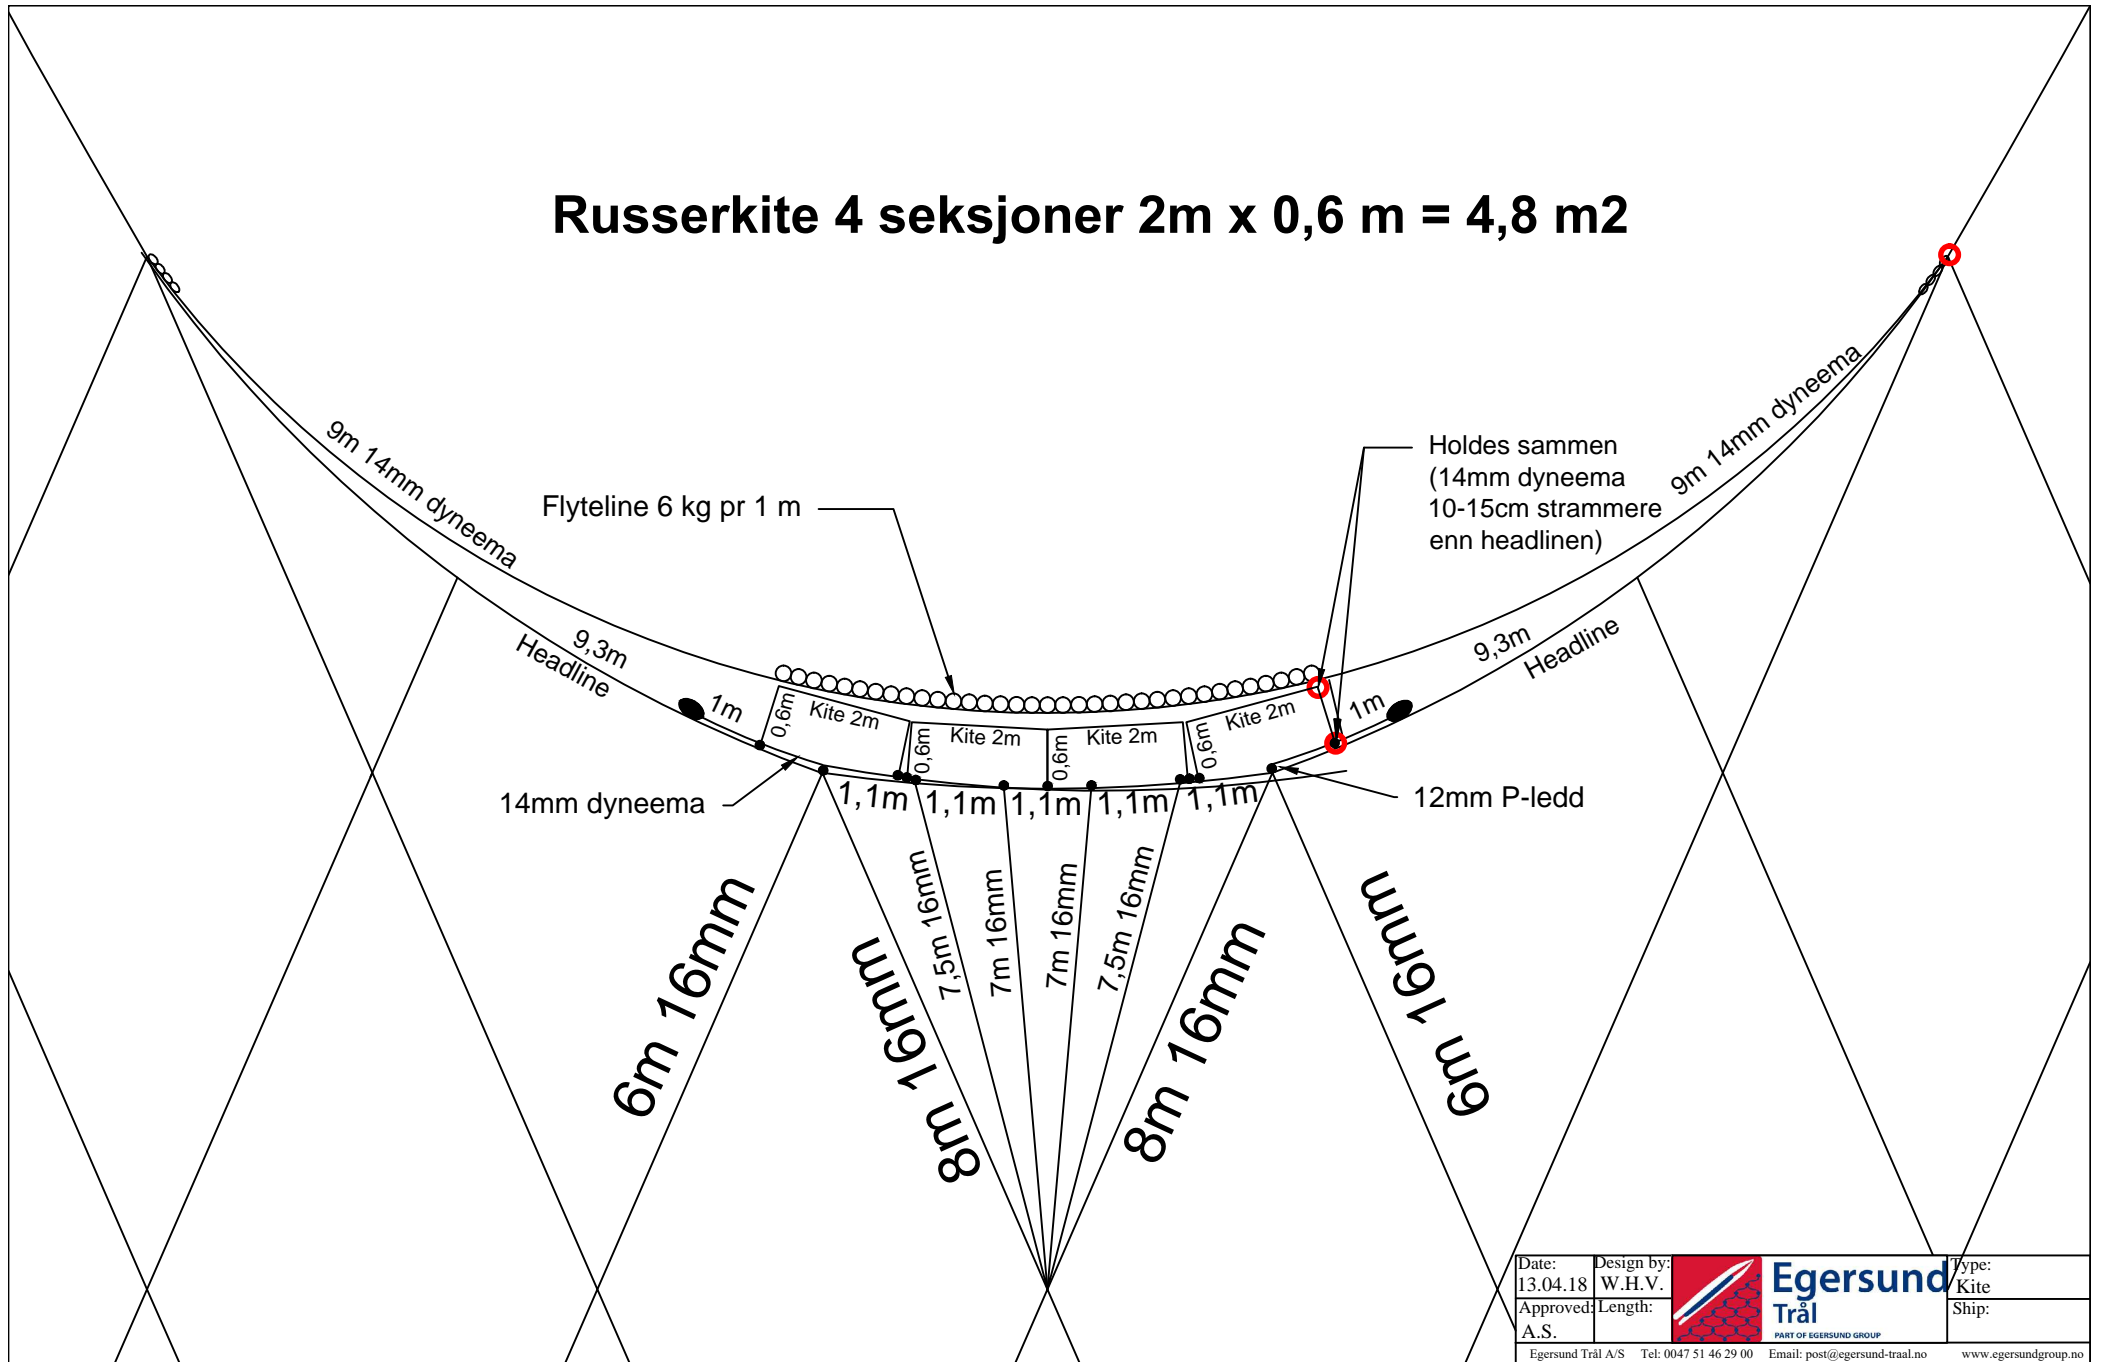

# Russerkite 4 seksjoner 2m x 0,6 m = 4,8 m<sup>2</sup>

Date: 13.04.18	Design by: W.H.V.	 <b>Egersund Trål</b> <small>PART OF EGERSSUND GROUP</small>	Type: Kite
Approved: A.S.	Length:		Ship:
<small>Egersund Trål A/S    Tel: 0047 51 46 29 00    Email: post@egersund-traal.no    www.egersundgroup.no</small>			