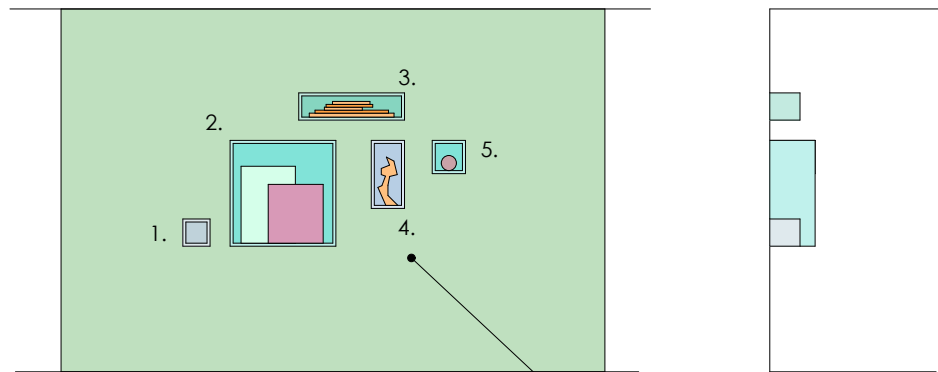

STOR OPPBEVARINGSLØSNING - venteareal

OPPRISS

PLAN

Prinsippkisse for plassering av åpne veggmoduler. Må vurderes på stedet!

LITEN OPPBEVARINGSLØSNING - venteareal

OPPRISS

PLAN

Prinsippkisse for plassering av åpne veggmoduler. Må vurderes på stedet!

**TILBUDSTEGNING.**  
kun prinsipptegninger

Kunde: <b>VIKNA KOMMUNE</b>	Type tegning: <b>SKJEMATEGNING OPPBEVARING VENTESONER</b>	Prosjektnr. 18-03	Revisjon:
		Dato: 04.11.18	Målestokk: A3 = 1:50
 <b>STUDIOSTREK</b> INTERIØRARKITEKTER...	Fase: RØRVIK HELSHUS  ANBUD LØST INVENTAR	Kontroll:	Sign. HS
		Filnavn A40-4	Godkjent:
STUDIO STREK Interiørarkitektur www.studiostrek.no Sandvollanvegen 716 A, 7670 Inderøy		Hedda Skorem Interiørarkitekt MNL hedda@studiostrek.no Tlf: 918 53 798	