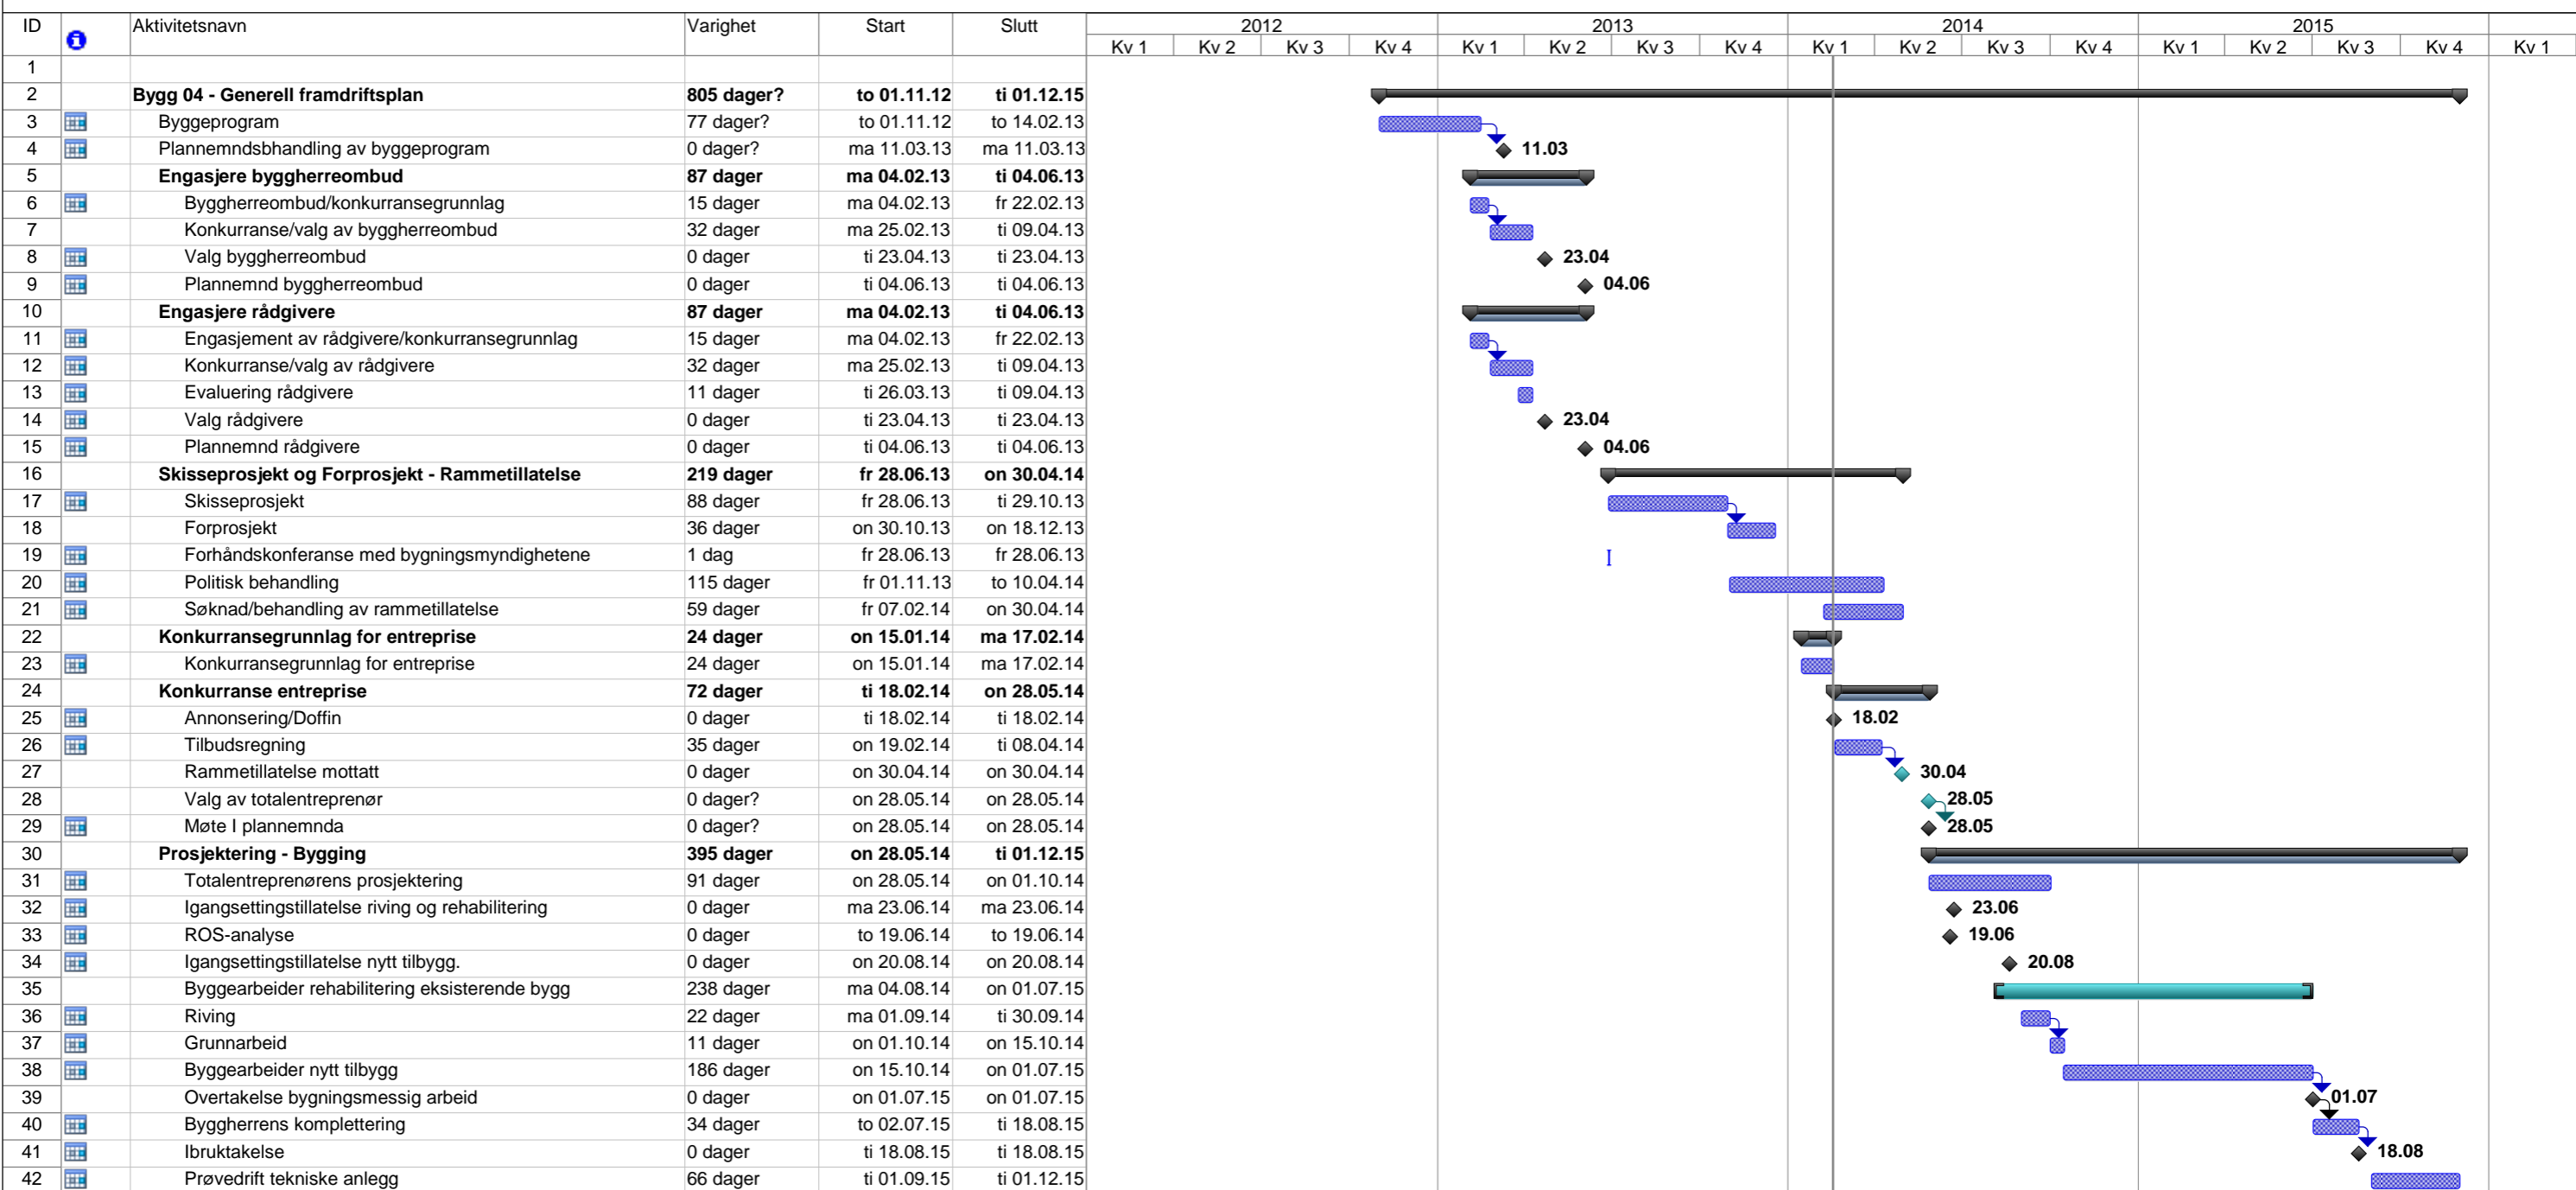

**MØRE OG ROMSDAL FYLKESKOMMUNE  
KRISTIANSUND VIDEREGÅENDE SKOLE  
BYGG 04**

**HOVEDPLAN NIVÅ 1**

Prosjekt: Hovedplan - Nivå 1  
Dato: ma 17.02.14