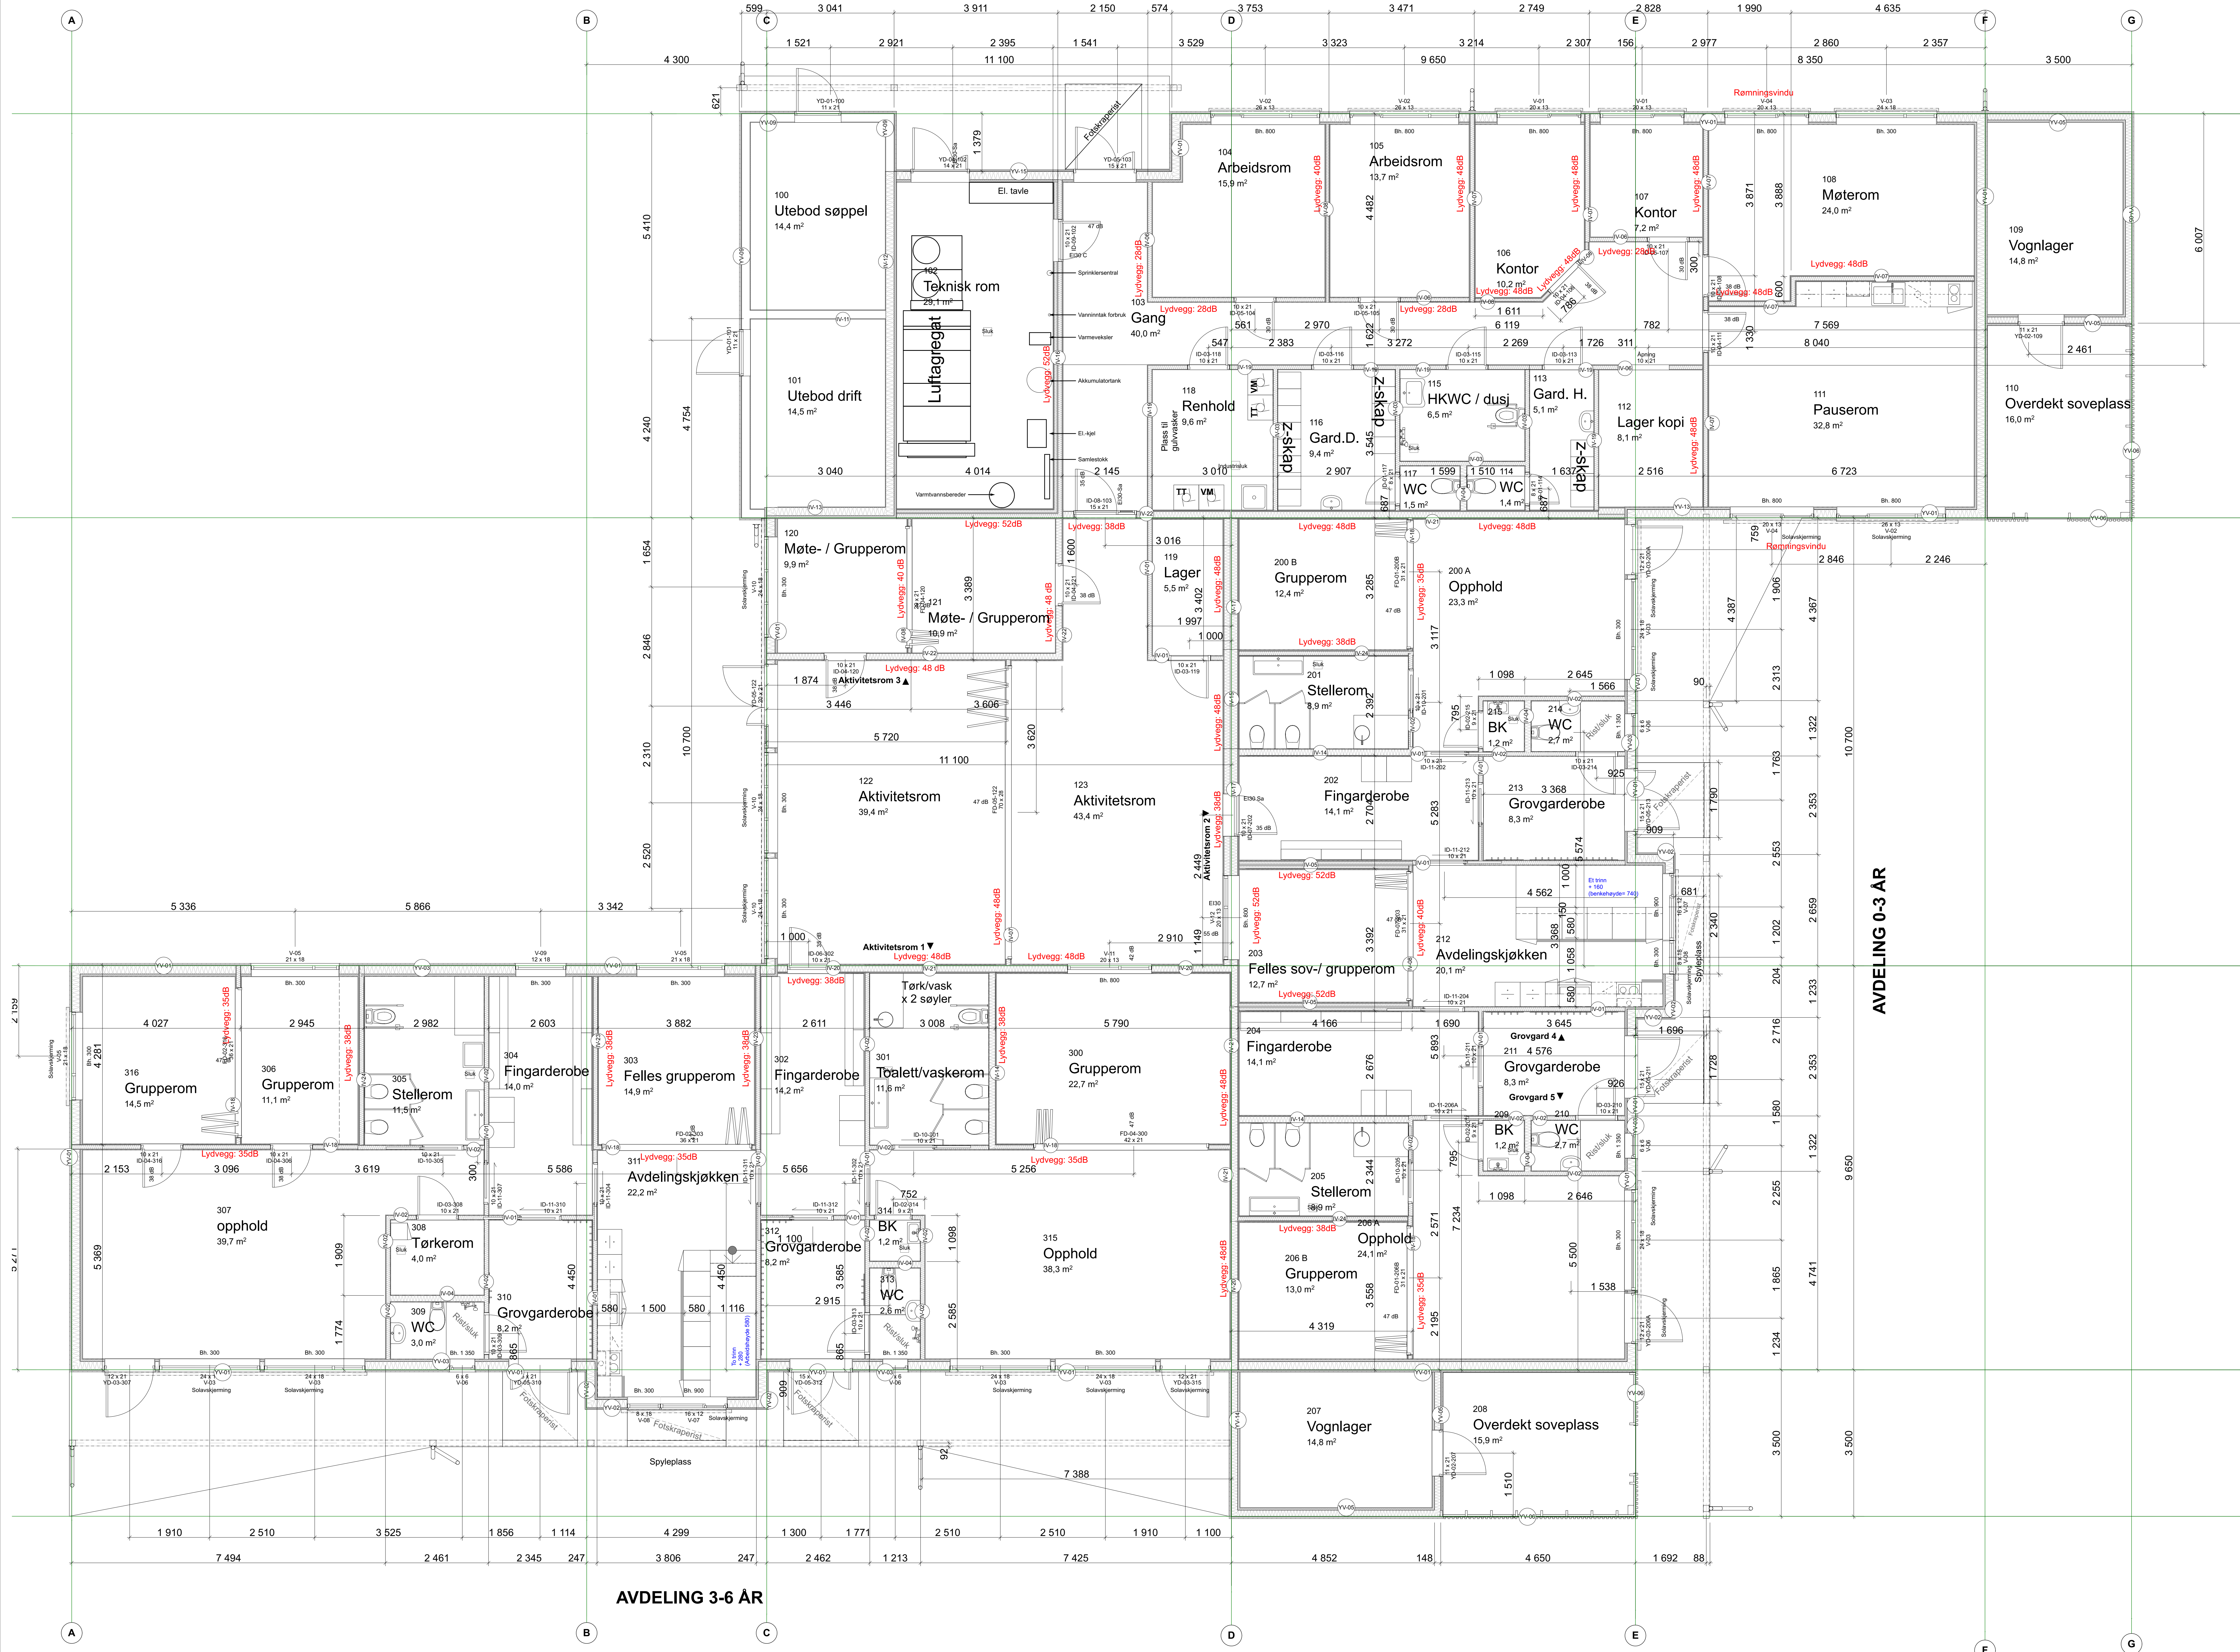

HOVEDINNGANG
ADMINISTRASJON

Figur: -211
Tegn: Oversiktsplan

Prosjektgruppen:
 • Ark: Arkitektene Berg og Østvang AS
 • RB: Rådg. ing. Bygg
 • RE: Rådg. ing. Elektro
 • RV: Rådg. ing. VVS

Prosjekt:
 Sundmoen barnehage
 2550 Os i Ø.

Os Kommune

Arkitektene Berg og Østvang AS

Os Kommune
Sundmoen barnehage
2550 Os i Ø.

Arkitektene Berg og Østvang AS