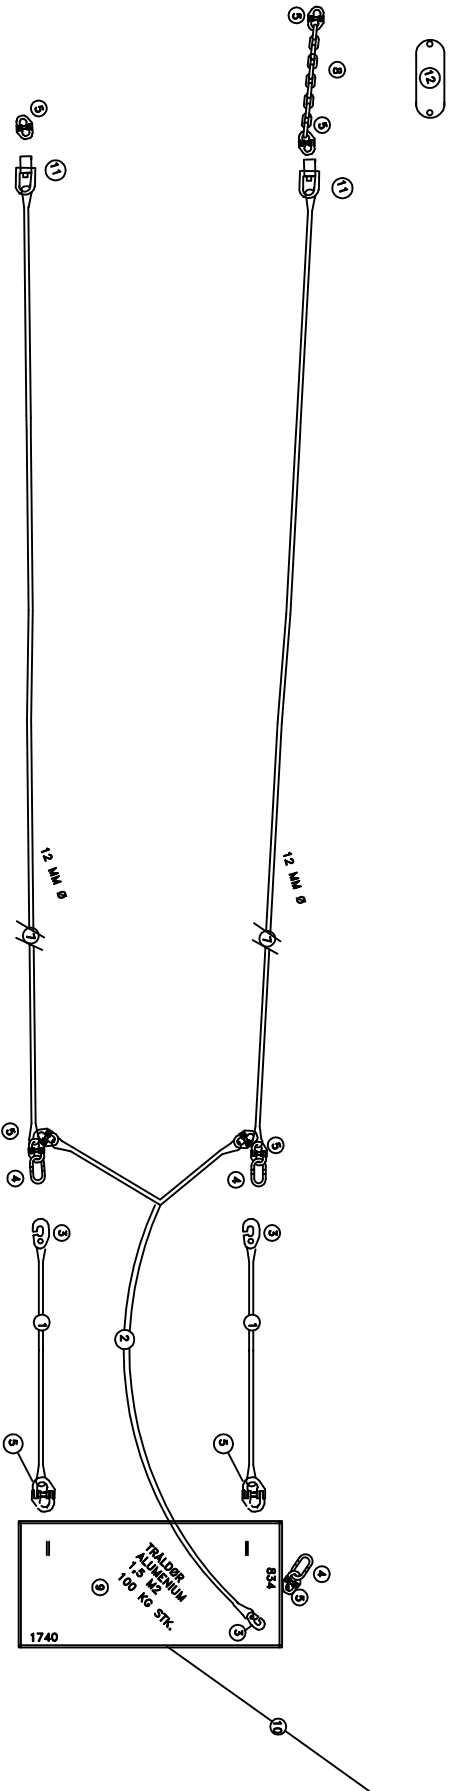

RIGGING
TO TAMPET PELAGISK TRÅL
76 MTR SMOLT TRÅL MED FISH-LIFT

1. SLEPETAU 12 MM DYNEEMA B.S. 17,8 T
4 STK. A 6 MTR.

2. INHALER 12 MM DYNEEMA B.S. 17,8 T
2 STK A 8 MTR.

3. G.HOOK 19 MM RUSTFRI
6 STK

4. FLATLØKKER 19 MM RUSTFRI
10 STK.
5 KOPPLINGSLØKKER GM 10-8 SWL 3,2 T
24 STK.

6. INNHÅLERE 12 MM DYNEEMA B.S. 17,8 T
2 STK A 10 MTR

7 HANEFØTTER 12 MM DYNEEMA B.S. 17,8 T
4 STK A 70 MTR.

8. FORLENGELSE KJETTING 11 MM LL
2 STK A 1 MTR.

9. ALUMINIUM TRALDØR 1,5 M2
100 KG PR STK MED LODD

Trawl file name : [c:\sintef\cats\modeller\1649\1649] Date : 31.01.2013

Towing speed [knots] : 3.00

Distance between tow blocks [m] : 5.00

Water depth [m] : 0.00

NR 1649

TRÅLDØRER ALUM. CA 120 KG 1,5 M2

50 MTR. HANEFØTTER

200 MTR WIRE

CA 200 KG OPPDRIFT

MOTSTAND ENE SIDEN	1383 kg
VINGAVSTAND	44.3 m
HØYDE MIDT	3.9 m
TRÅLDØR AVSTAND	74.1 m
MOTSTAND ENE SIDE	1377 kg

AKVARIUM TIL 76 MTR SMOLT TRÅL MED FISH LIFT

HEL				
mosker	tråd	strakt	knuder	
26	12	4,00	4	153,5L R
				49,5L R