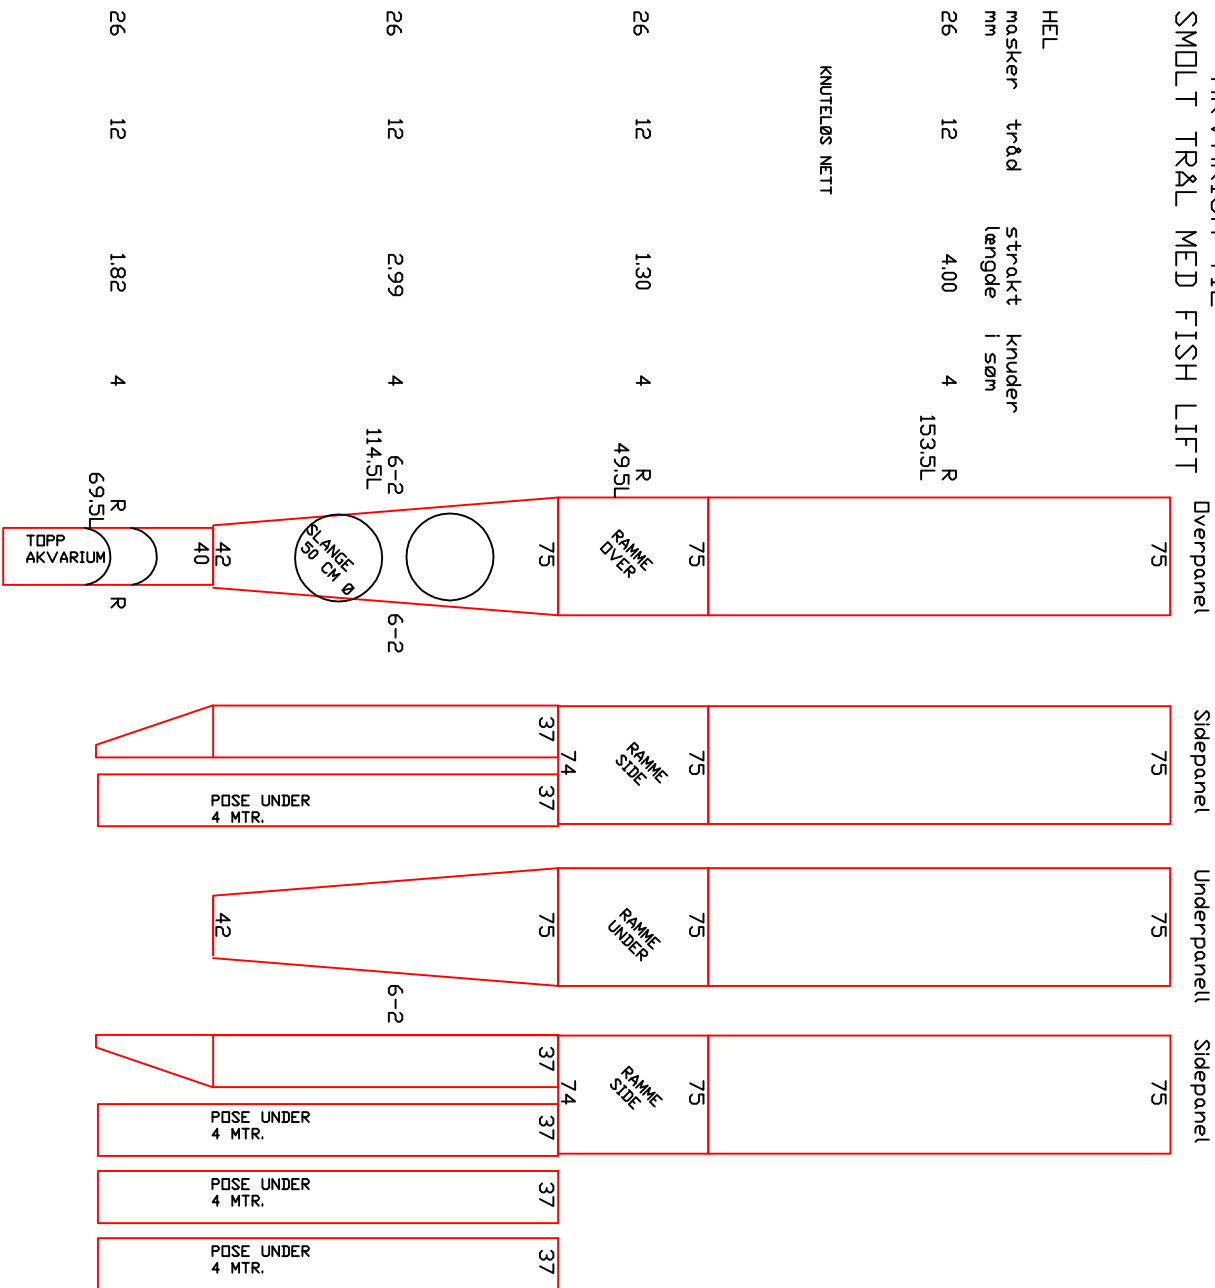

AKVARIUM TIL 76 MTR SMOLT TRÅL MED FISH LIFT

HEL				
mosker	tråd	strakt	knuder	
26	12	4,00	4	153,5L R
				49,5L R

KNUTELOS NETT

Type: AKVARIUM TIL LAKSETRÅL	Mater omkr:
Tilsvær: 5/3 2011	Tegnings nr: 1649-AKVARIUM
M/S: HAVFD	Konstruktør: TH-JCH
Akvarium Tilkøbet AS 4296 Akrenomm Husøy TLF: 52 84 45 20 FAKS: 52 84 45 37 TLF: 52 84 45 60 FAKS: 52 84 45 61 www.tralno	

VEKT 100 KG

Ø 2 STK
AKVARIUM

FENDERBLASE FA935
Ø 225 X 980 MM
CA 30 LTR.

FRAM
TØL 56 KG

22,5 KG