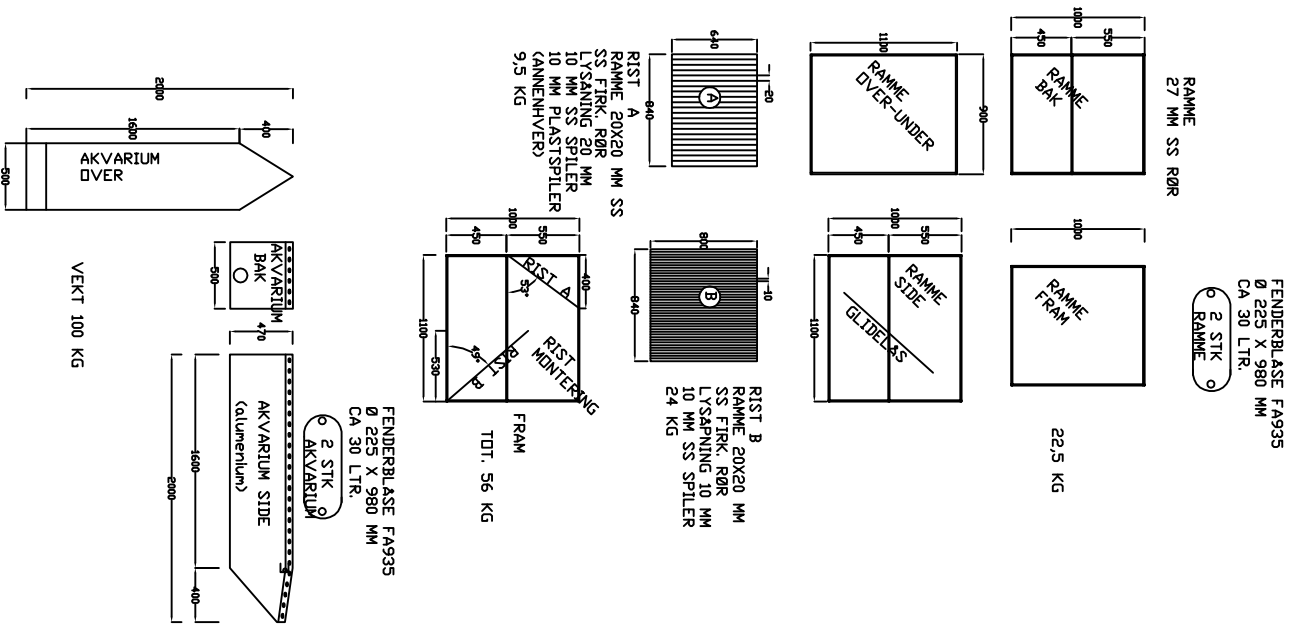

AKVARIUM TIL 76 MTR SMOLT TRÅL MED FISH LIFT

HEL				
mosker	tråd	strakt	knuder	
26	12	4,00	4	153,5L R
				49,5L R

KNUTELOS NETT

Type: AKVARIUM TIL LAKSETRÅL	Mater omkr:
Tilsvær: 5/3 2011	Tegnings nr: 1649-AKVARIUM
M/S: HAVFD	Konstruktør: TH-JCH
Akvarium Tilkøbet AS 4296 Akrenomm Husøy TLF: 52 84 45 20 FAKS: 52 84 45 37 TLF: 52 84 45 60 FAKS: 52 84 45 61 www.tralno	

VEKT 100 KG

Ø 2 STK
AKVARIUM

FENDERBLASE FA935
Ø 225 X 980 MM
CA 30 LTR.

FRAM
TØL 56 KG

22,5 KG