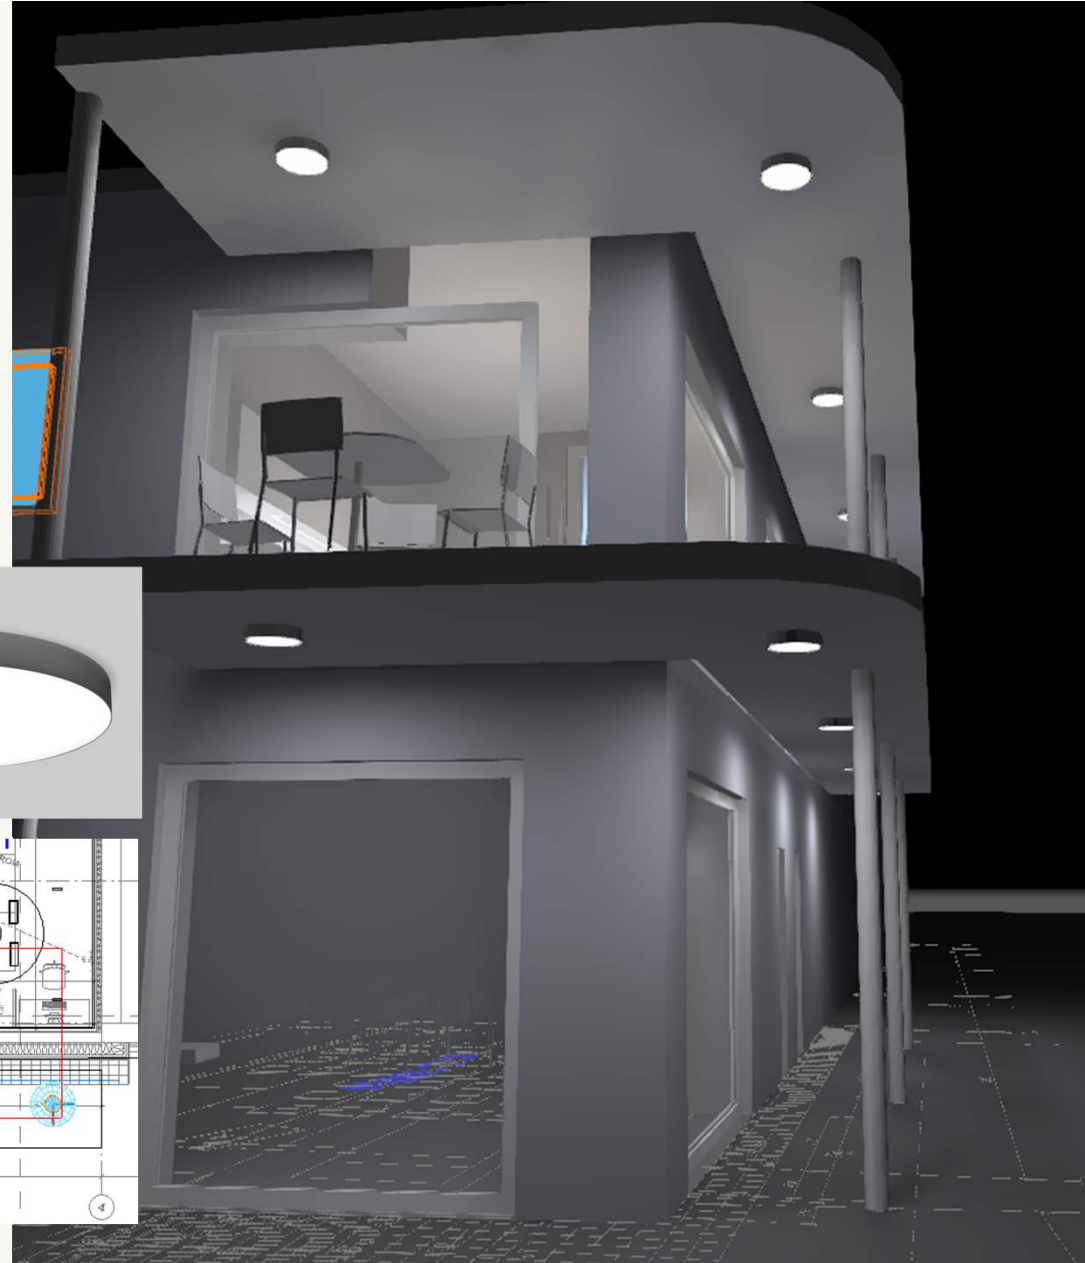

Ålesund VBA

Belysningskonsept

- administrasjonsbygg og uteområde

Belysningskonsept

Arealer

- Lobby 1A og 1B
- Lobby 2A
- Trapperom
- Møterom 1.etg.
- Kontor/møterom 2.etg.
- Driftsrom 2.etg.
- Kjøkken 2.etg.
- Kunstbelysning
- Fasade

asplan
viak

Trapperom

- Allmennbelysning sirkulær innfelt i tak
- 2x3 armaturer i tak
- Pendelarmatur- slange 10meter
- Belysning under trapp- «skulpturer»

Kjøkken

- Benkeskapparmatur 0.600m eller 1.200m etter innredningsplan.
- Allmennlys sirkulær innfelt
- Tre armaturer pendla over kjøkkenbord

Terrasse 1. og 2. etg.

- Sirkulære utenpåliggende i to etasjer

Utendørs

Hovedinngang og tuntre

- Sirkulær veggarmatur på begge sider av inngangsdør.
- Skilt- lysende bokstaver
- Pullerter?

asplan
viak

Landskap