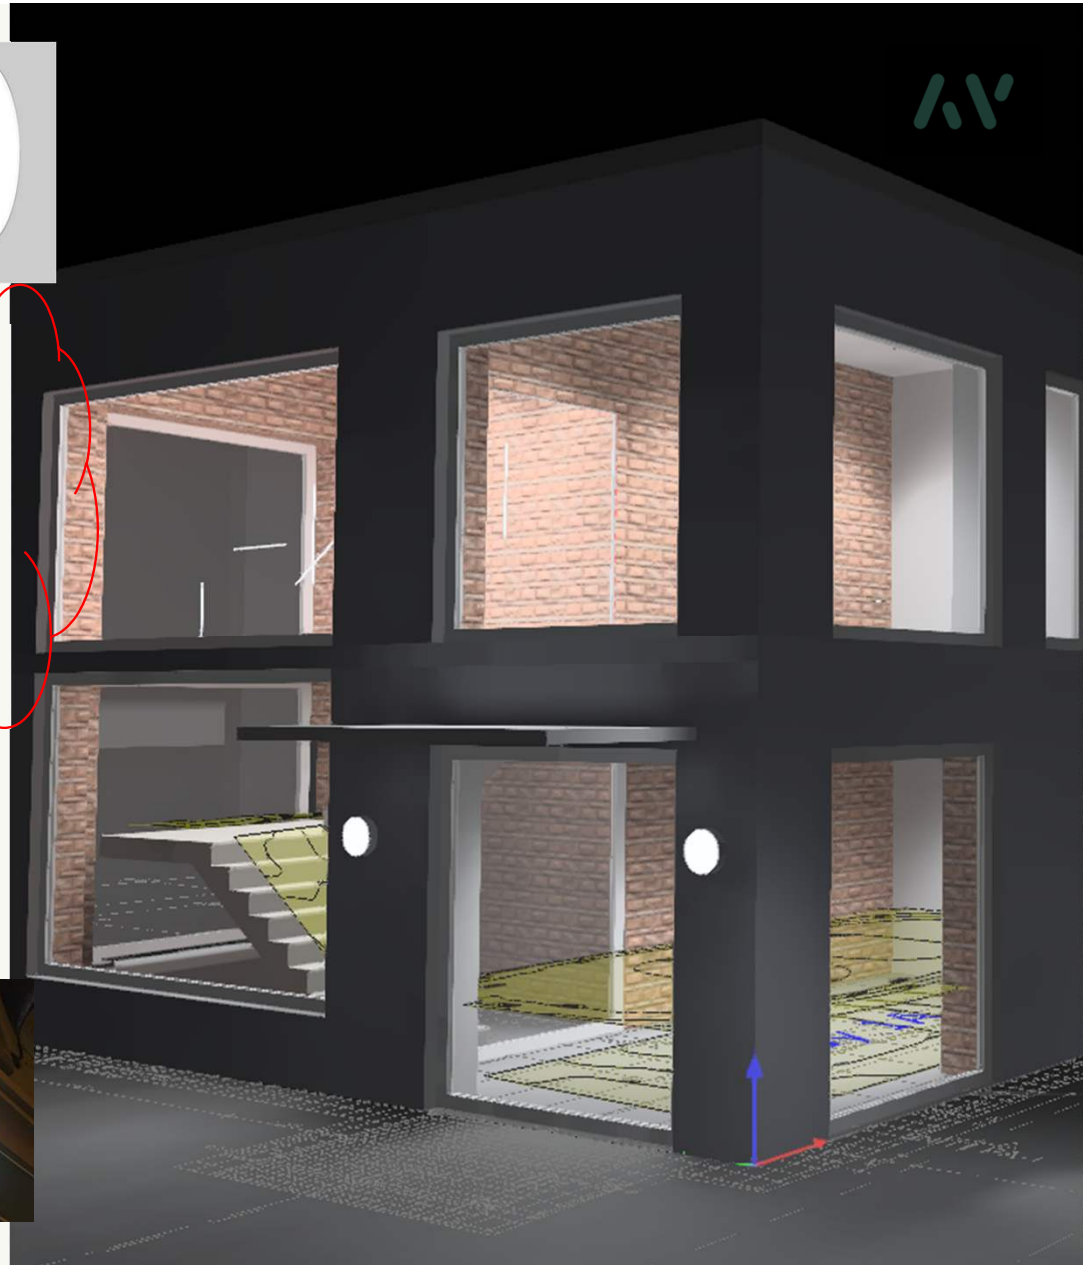

Ålesund VBA

Belysningskonsept

- administrasjonsbygg og uteområde

Belysningskonsept

Arealer

- Lobby 1A og 1B
- Lobby 2A
- Trapperom
- Møterom 1.etg.
- Kontor/møterom 2.etg.
- Driftsrom 2.etg.
- Kjøkken 2.etg.
- Kunstbelysning
- Fasade

Terrasse 1. og 2. etg.

- Sirkulære utenpåliggende i to etasjer

Utendørs

Hovedinngang og tuntre

- Sirkulær veggarmatur på begge sider av inngangsdør.
- Skilt- lysende bokstaver
- Pullerter?

asplan
viak

Landskap