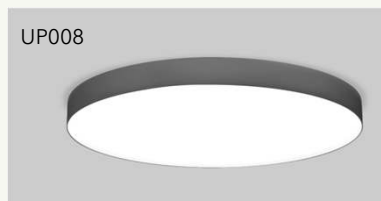

UP010

UP011