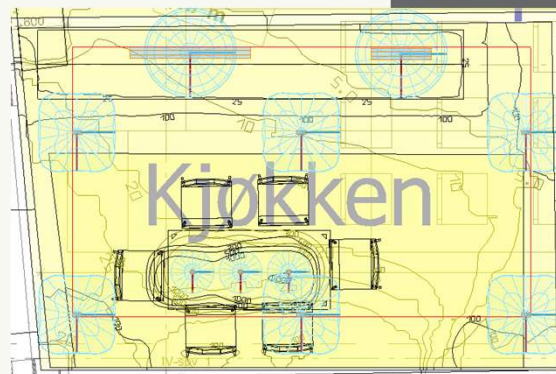

Kjøkken

- Benkeskapparmatur 0.600m eller 1.200m etter innredningsplan.
- Allmennlys sirkulær innfelt
- Tre armaturer pendla over kjøkkenbord

UP005