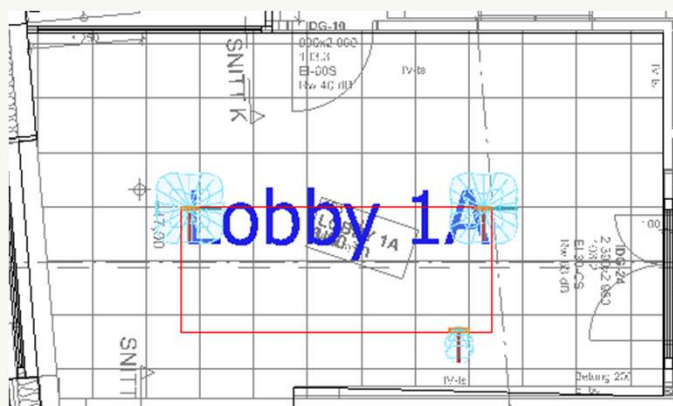

1A, 1B og 2A

- Innfelte sirkulære armaturer.
- To rekker 2x3stykker
- Kunstbelysning
- Sirkulær nedpendla over loungebord

UP009

UP005

UP002

Driftsrom

- Nedpenda armaturer over arbeidsplass
- Allmennlys med innfelte sirkulære armaturer
- Rekker med 4x4