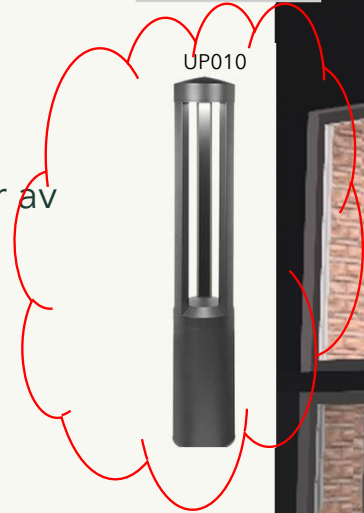

Terrasse 1. og 2. etg.

- Sirkulære utenpåliggende i to etasjer

Utendørs

Hovedinngang og tuntre

- Sirkulær veggarmatur på begge sider av inngangsdør.
- Skilt- lysende bokstaver
- Pullerter?

asplan
viak

Landskap

Belysning

- Innkjøring
- Parkeringsplasser
- Inngangspartier
- Porter
- Parkdrag
- ✓ Hierarki
- ✓ Orientering
- ✓ Trygghet og sikkerhet

ROM	UP	MONTERING	Armaturnavn
Lobby	UP001	Sirkulær takinnfelt 240mm	MITA circle450,074-8126538R,XAL
Visningsrom og driftsrom	UP002	Sirkulær takinnfelt 450mm	MITA circle450,074-8126538R,XAL
Driftsrom	UP003	Sirkulær nedpendla	BETO 074-7443538R, XAL
Trapperom	UP004	Dekorpendel 10meter	Jane, XAL
Kjøkken	UP005	Rør over kjøkkenbord	TULA micro,049-551541XF,XAL
Kjøkken	UP006	Benkeskaparmatur	A41 1200, Glamox
Kjøkken	UP007	Benkeskaparmatur	A41 600, Glamox
Utendørs	UP008	Under og over veranda + inngang vegg + tak	SONO LOOP, 871-813653DO
Kunstbelysning div steder/lobby	UP009	Innfelt tak	UNICO L6, 090-7L653W0B21,XAL
"Kunst"belysning under trapp	UP010	under repo	INEO, XAL
Kontor	UP011	Over arbeidsplass og møtebord	C95-P100x1200 30/70 5000 830 MP