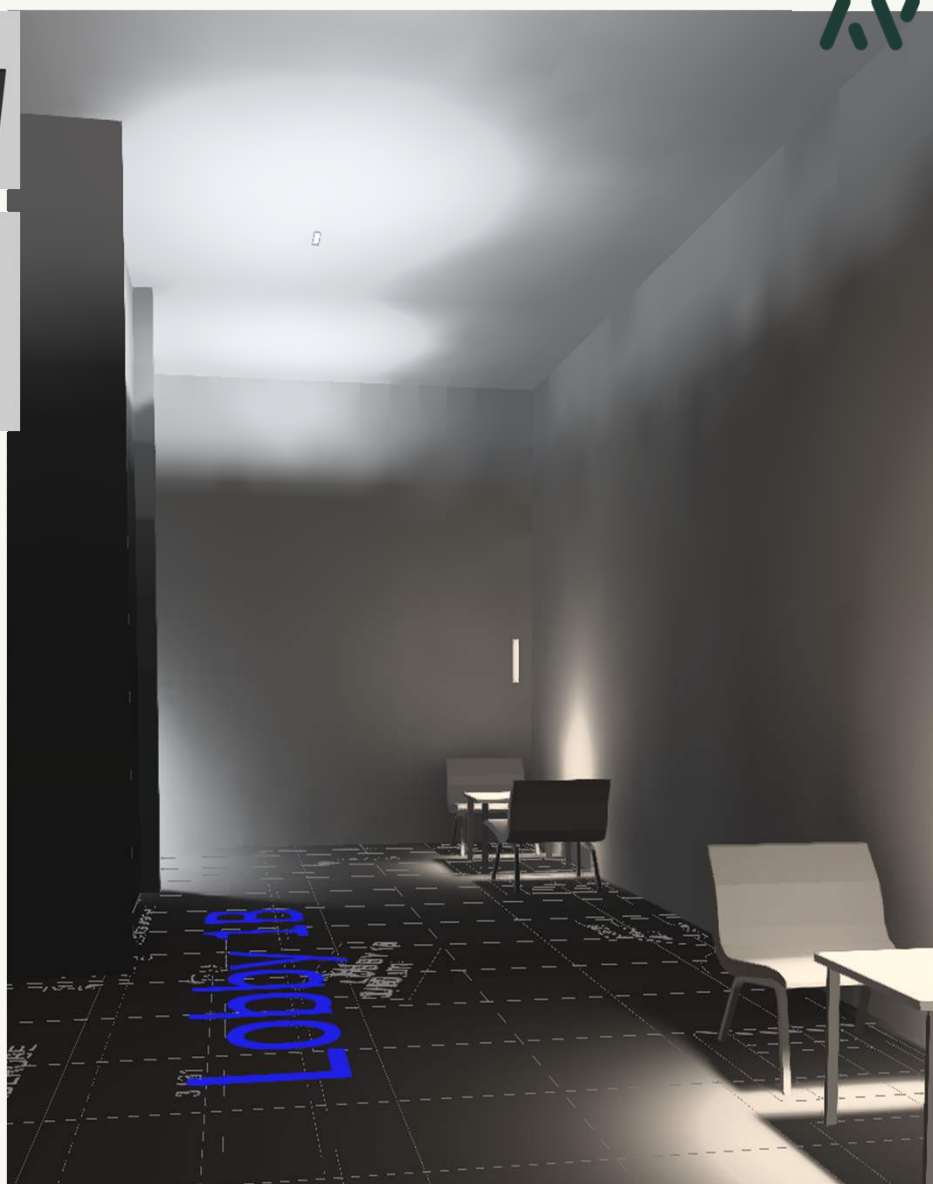

Lobby

1A, 1B og 2A

- Innfelte sirkulære armaturer.
- To rekker 2x3stykker
- Kunstbelysning
- Sirkulær nedpendla over loungebord

UP005