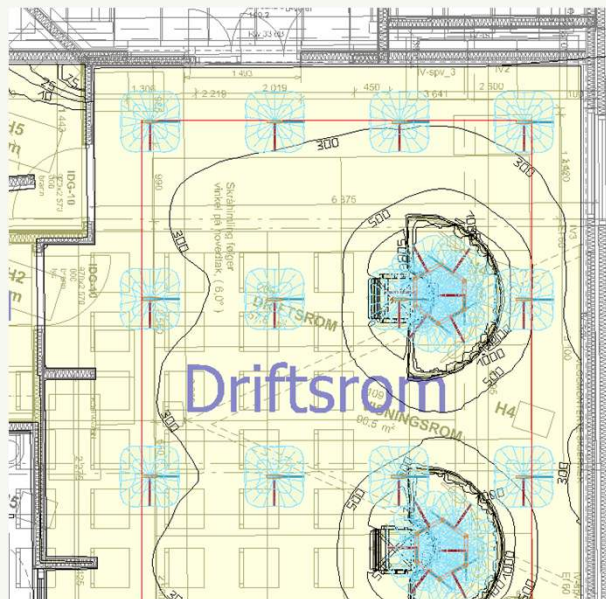

Driftsrom

- Nedpenda armaturer over arbeidsplass
- Allmennlys med innfelte sirkulære armaturer
- Rekker med 4x4