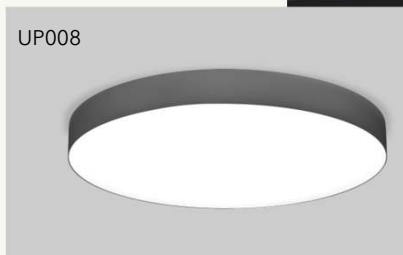

asplan
viak

Utendørs

Terrasse 1. og 2. etg.

- Sirkulære utenpåliggende i to etasjer