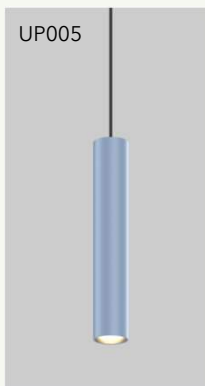

Armaturöversikt

UP005