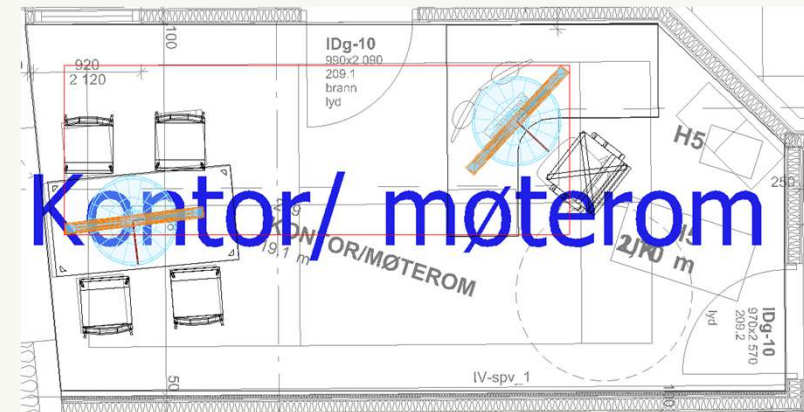

Kontor/møterom

2.etasje

- Møtebordsarmatur
- Skrivebordsarmatur