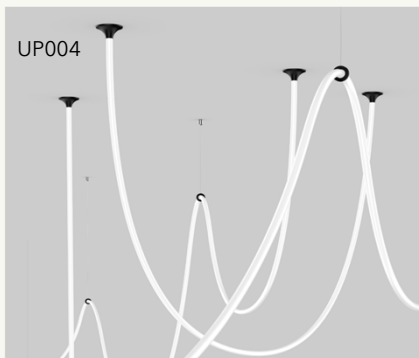

Belysningskonsept

Funksjonelt og dekorativt

- NS-EN 12464-1 og 12464-2
- LED
- 3000K
- DALI-styring
- UGR
- Innendørs og utendørs

Armaturöversikt

UP001

UP002

UP003

UP004