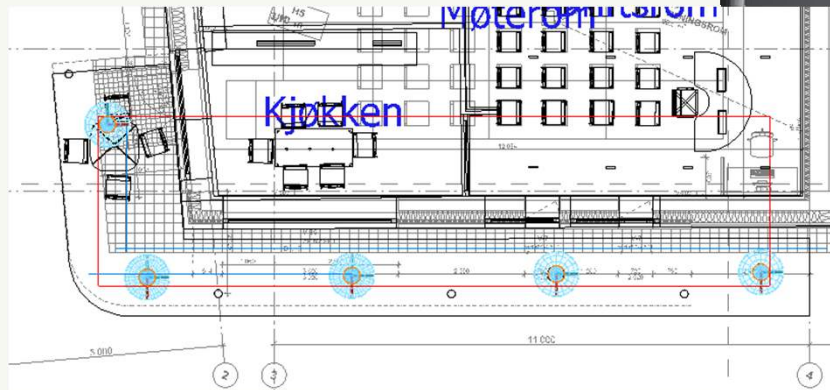

Terrasse 1. og 2. etg.

- Sirkulære utenpåliggende i to etasjer

Utendørs

Hovedinngang og tuntre

- Sirkulær veggarmatur på begge sider av inngangsdør.
- Skilt- lysende bokstaver
- Pullerter?

asplan
viak

Landskap