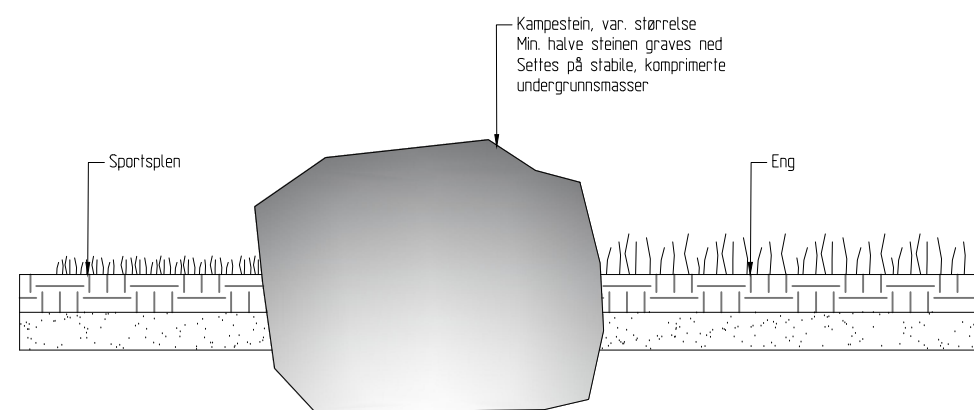

KAMPESTEIN OG STAUDEPLANTING I OVERVANNSGRØFT
SNITT

KAMPESTEIN PÅ SLETTE
SNITT

- Tegningshenvvisninger:
- O-01 Oversiktsplan
 - O-02 Delplan 1: Lekeplass og paviljong

00	ANBUDSTEGNING	HHA	INAA	24.03.2022.
REV.	ENDRING/ERSTATNING	TEGN.	KONTR.	DATO
Nord-Fron kommune				
Vinstra park				
Opparbeiding av park med parkelementer og paviljong				
TEGN.	KONTR.	ANSV.		
HHA	INAA	SRS		
DATO: 24.03.2022				
OPPDRAGSNR. RAMBØLL 1350031175				
FILNÅVN Lav_1.dwg				
KART- OG HØYDEREFERANSE UTM32 19U2000				
MÅLESTOKK Hor.: 1:20 (A3) Vert.: 1:20 (A3)				
Henning Larsen		RAM ARKITEKTUR		RAMBØLL
				J-12 00