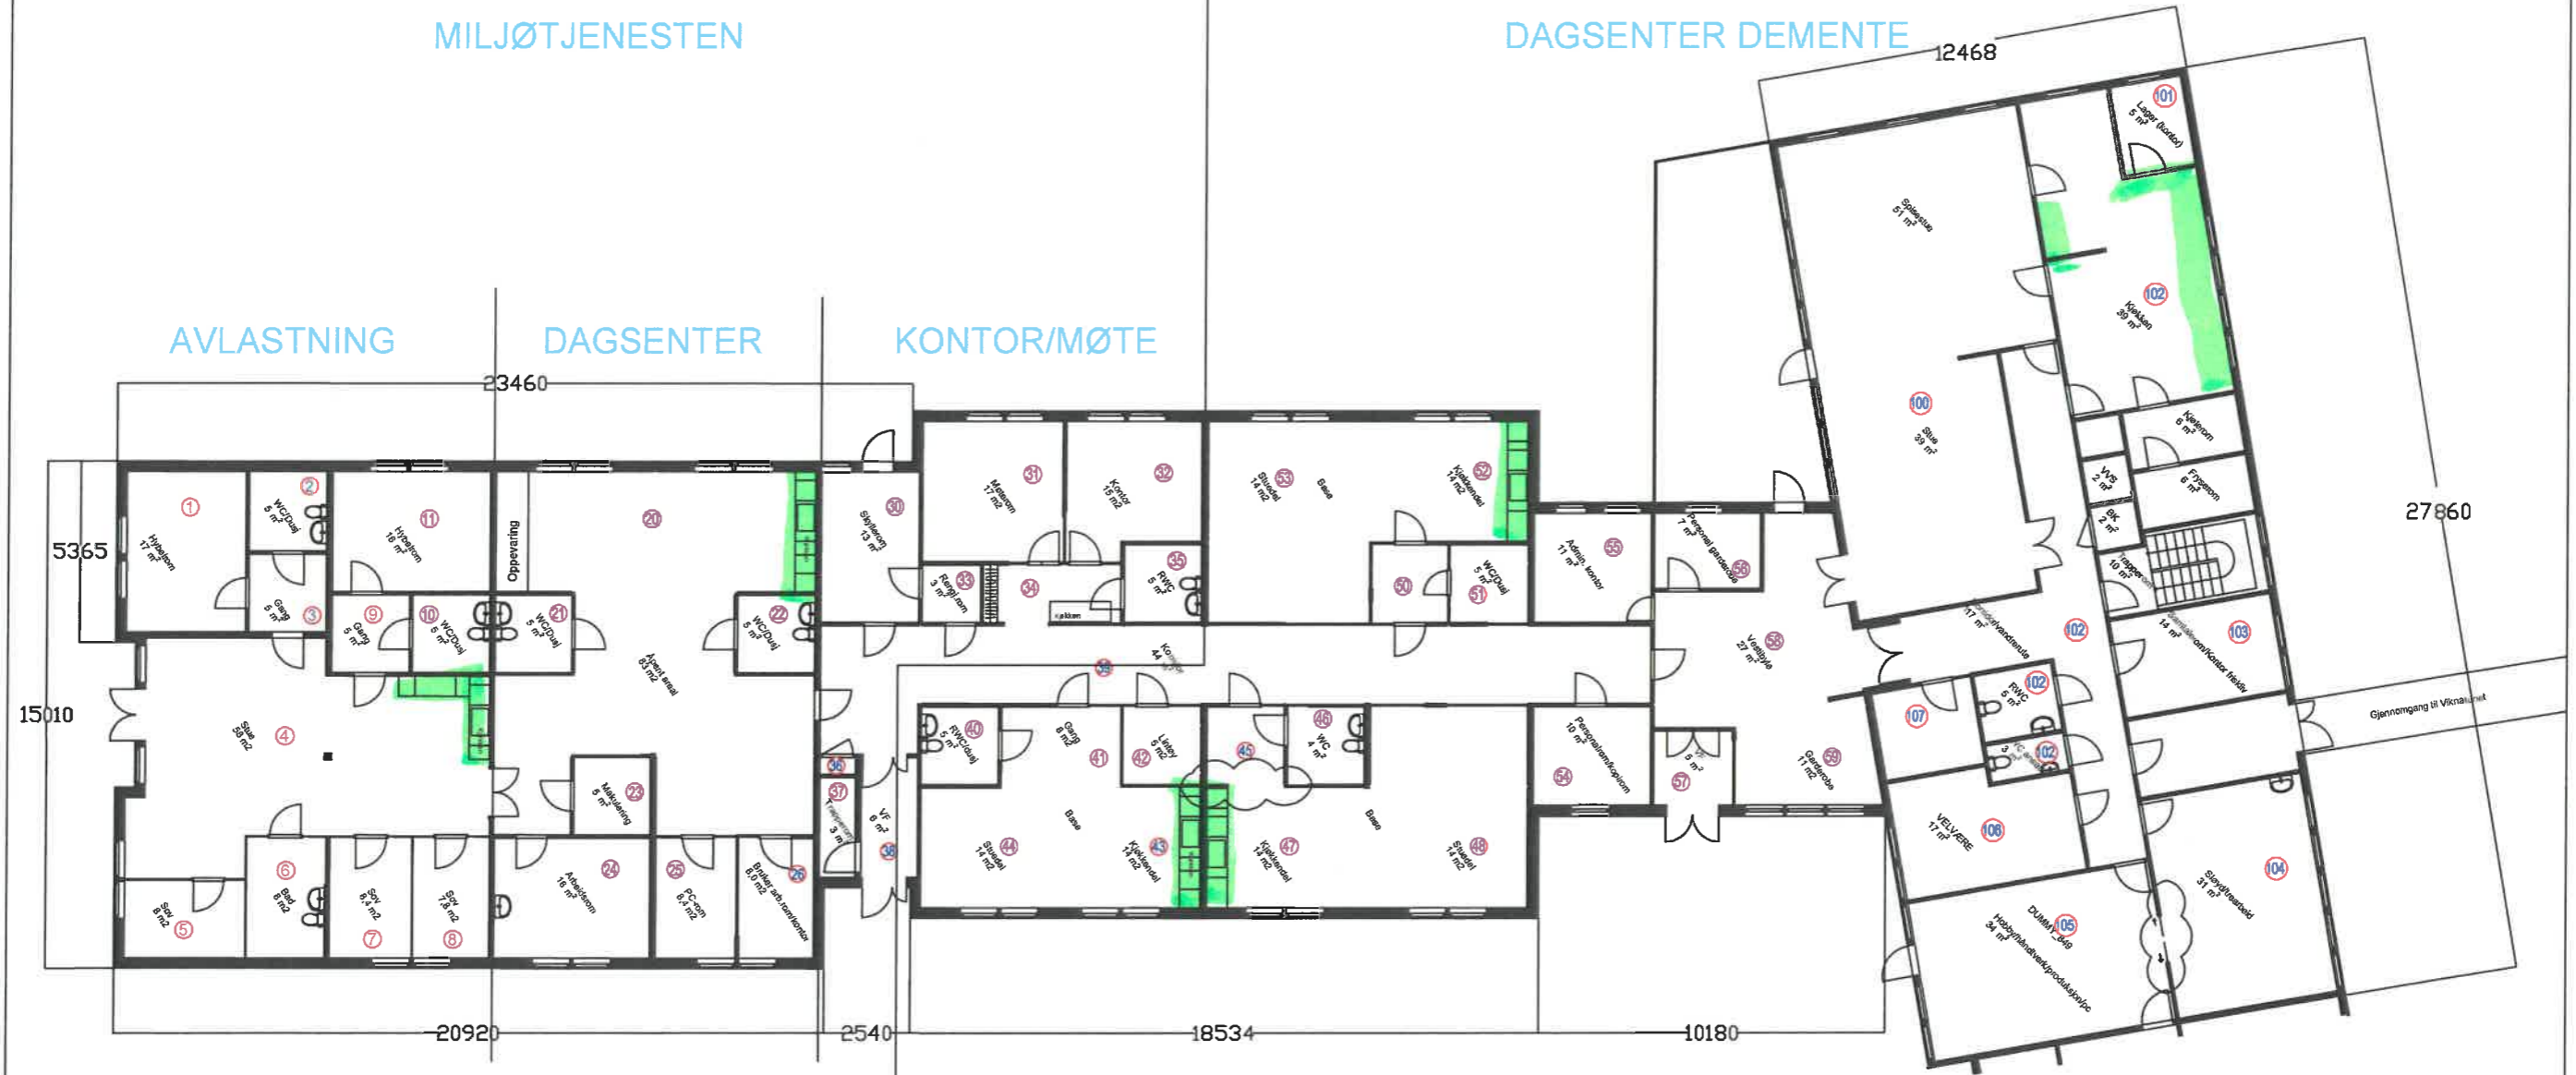

MILJØTJENESTEN

DAGSENTER DEMENTE

AVLASTNING

DAGSENTER

KONTOR/MØTE

0 1 2 3 4 5

Målestokk: 1:200

Planlagt kjøkken

ENKEL SKISSE PÅ ØNSKET PLANLØSNING  
RØRVIK AKTIVITETSHUS Kjøkken plan

Nærøysund Kommune, TL 12.10.2021