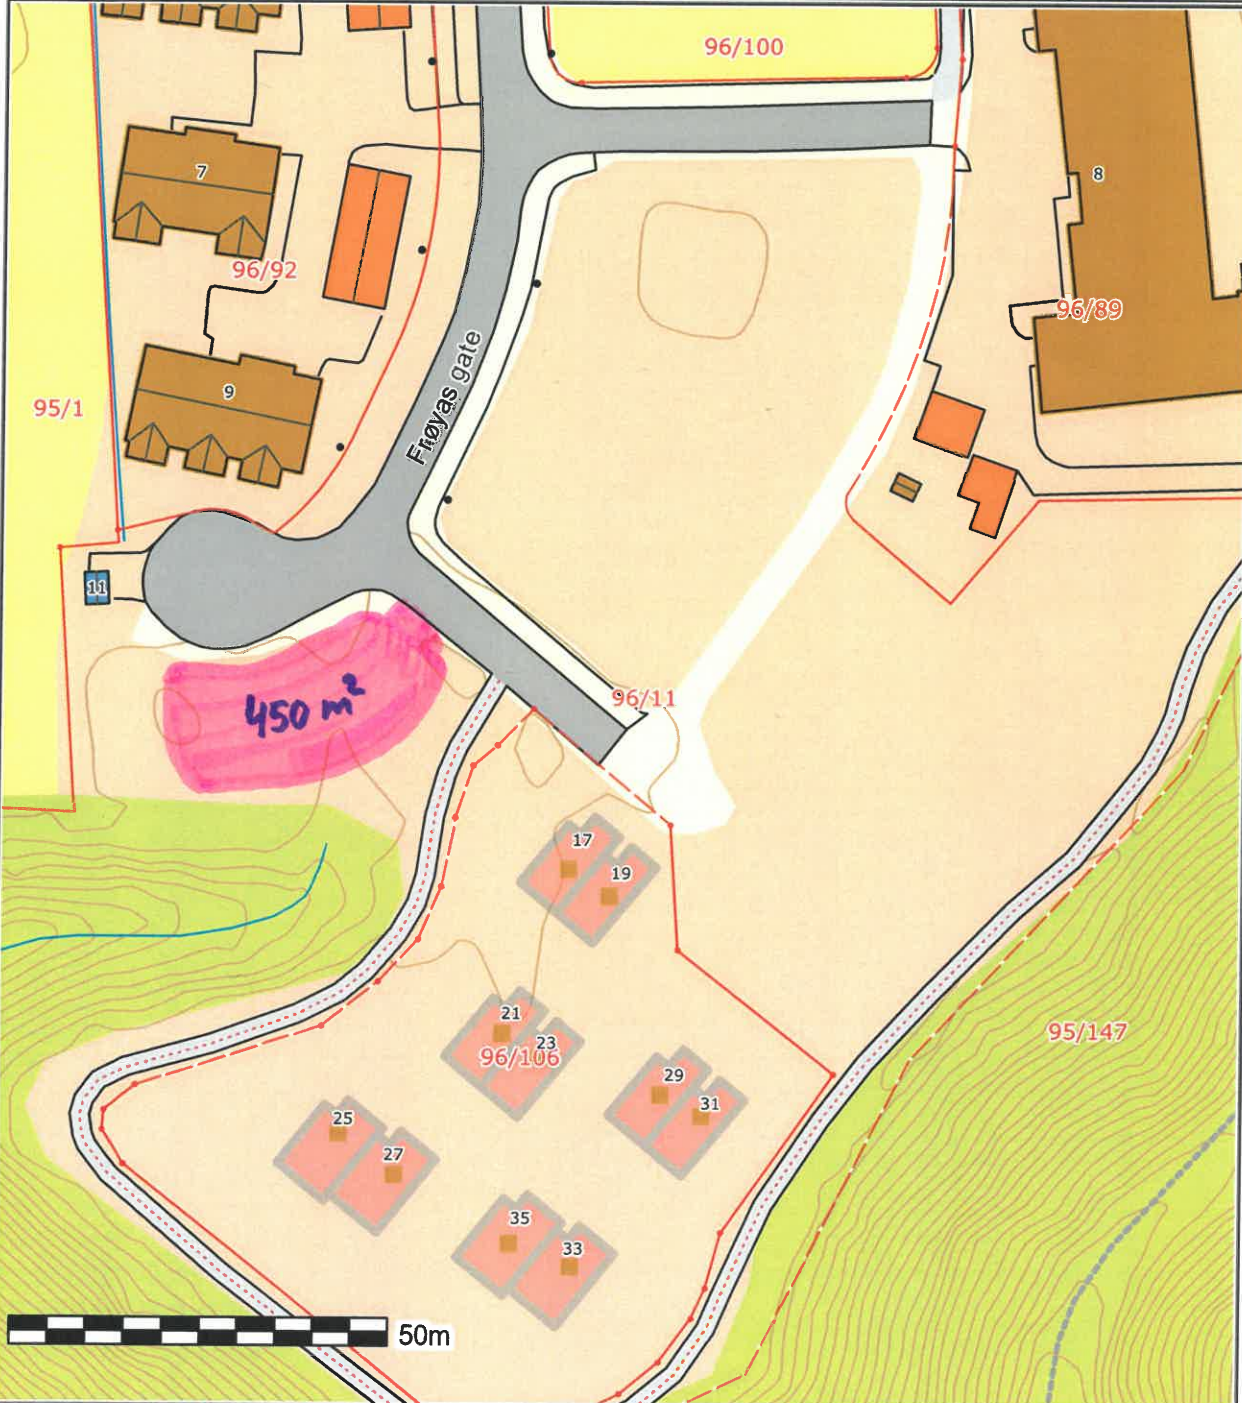

	<b>SITUASJONSKART</b>					
	Eiendom:	Gnr: 0	Bnr: 0	Fnr: 0		Snr: 0
		Adresse:				
Hj.haver/Fester:						
<b>ÅSNES KOMMUNE</b>	Dato: 24/9-2021 Sign:				Målestokk 1:1000	

Det tas forbehold om at det kan forekomme feil på kartet, bla. gjelder dette eiendomsgrenser, ledninger/kabler, kummer m.m. som i forbindelse med prosjektering/anleggsarbeid må undersøkes nærmere.

P-plass  $\frac{1}{4}$  turstien - Kjølen Nedre 450 m<sup>2</sup>