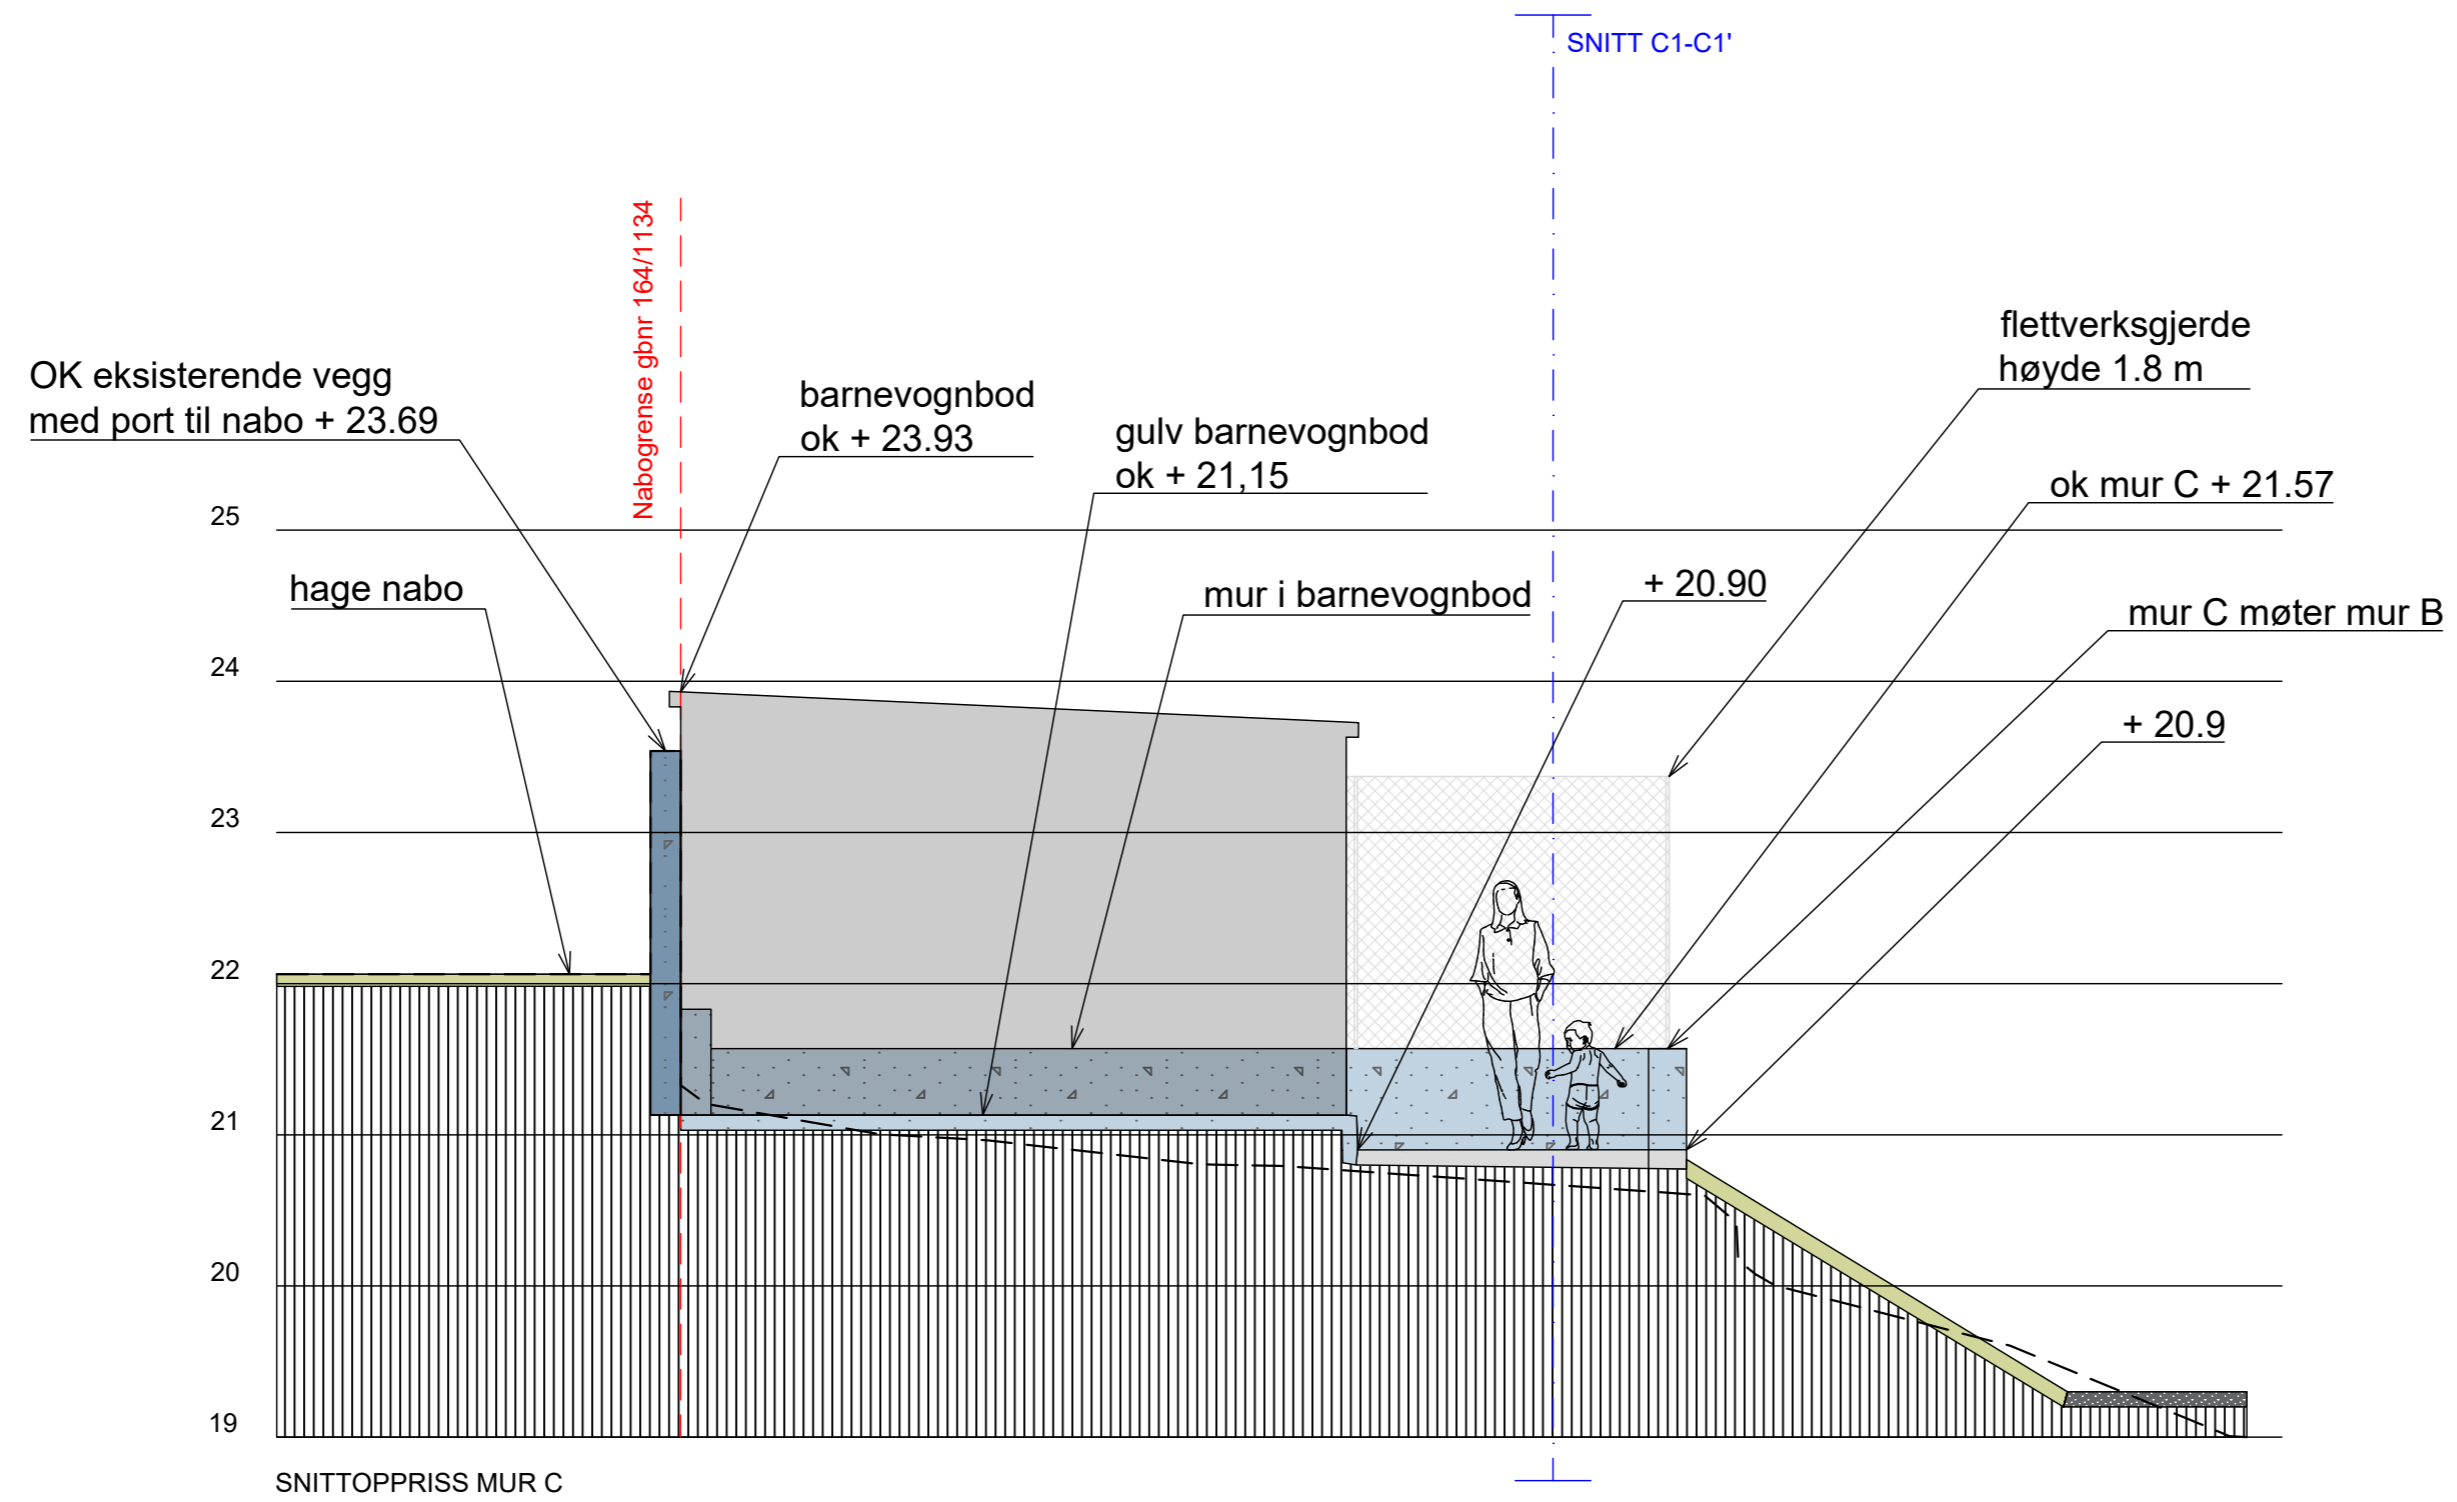

N:\51636\5163698\BIM\520 Rosetårnet barnehage\LARK\Detaljer\Rosetårnet_mur oppriss.dwg - KM - Plottet: 2021-05-30, 16:49:49 - LAYOUT = L-77-20-03"

F01	2021-05-21	Konkurransesgrunnlag	RuGjer	KM	KM
Rev.	Dato	Beskrivelse	Utarbeidet	Fagkontroll	Godkjent
<p>Dette dokumentet er utarbeidet av Norconsult AS som del av det oppdraget som fremgår nedenfor. Opphavsretten tilhører Norconsult AS. Dokumentet må bare benyttes til det formål som oppdragsavtalen beskriver, og må ikke kopieres eller gjøres tilgjengelig på annen måte eller i større utstrekning enn formålet tilsier.</p>					
Bergen kommune				Målestokk (gjelder A2) 1:50	
Rosetårnet barnehage Mur C					
Norconsult		Oppdragsnummer 5163698	Tegningsnummer L-77-20-03	Revisjon F01	