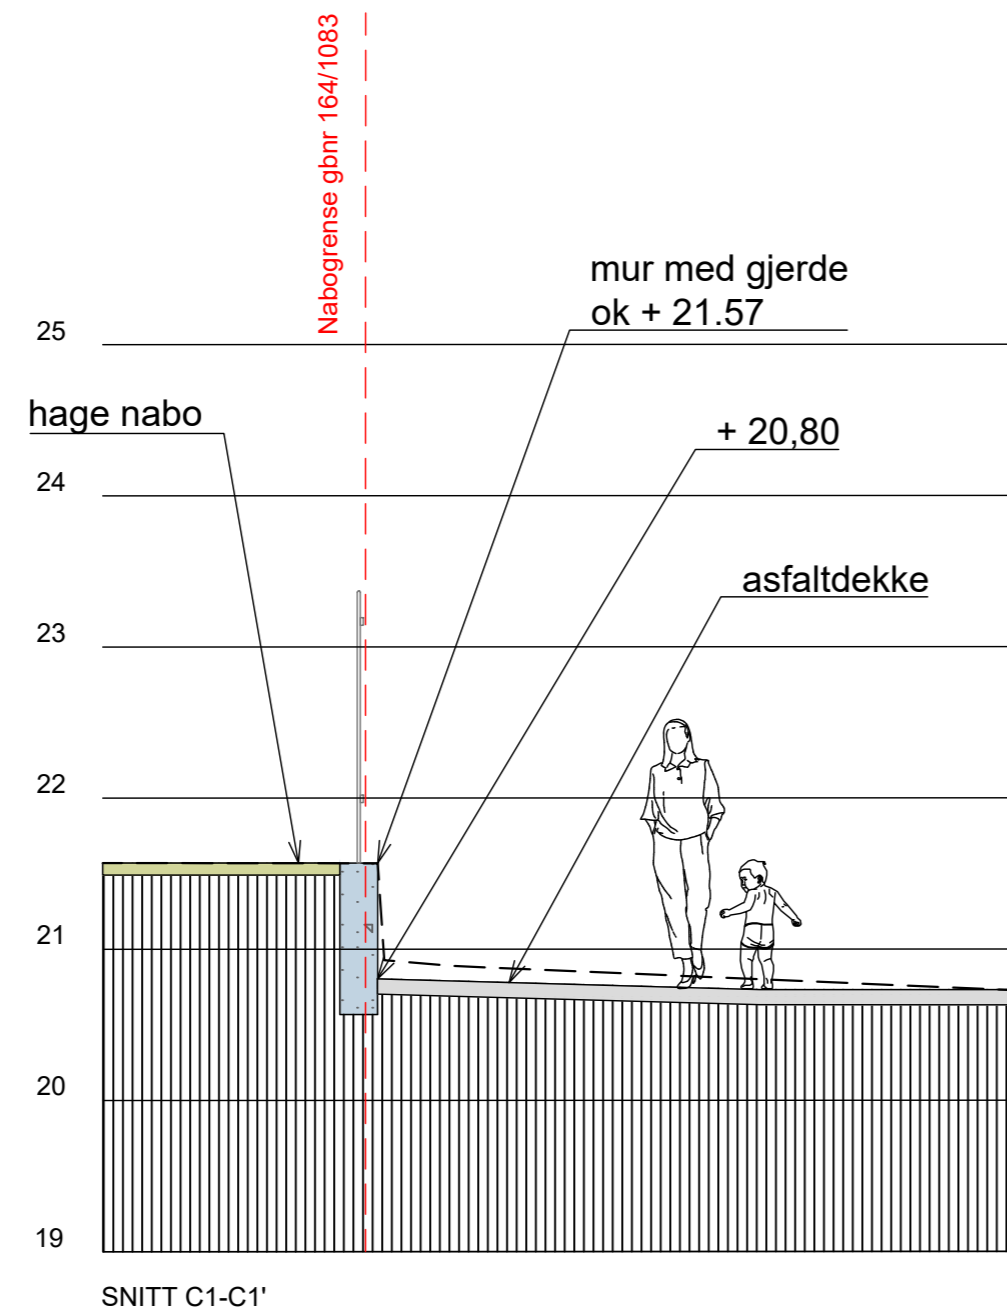

N:\51636\5163698\BIM\520 Rosetårnet barnehage\LARK\Detaljer\Rosetårnet_mur oppriss.dwg - KM - Plottet: 2021-05-30, 16:49:49 - LAYOUT = L-77-20-03"

F01	2021-05-21	Konkurransesgrunnlag	RuGjer	KM	KM
Rev.	Dato	Beskrivelse	Utarbeidet	Fagkontroll	Godkjent
<p>Dette dokumentet er utarbeidet av Norconsult AS som del av det oppdraget som fremgår nedenfor. Opphavsretten tilhører Norconsult AS. Dokumentet må bare benyttes til det formål som oppdragsavtalen beskriver, og må ikke kopieres eller gjøres tilgjengelig på annen måte eller i større utstrekning enn formålet tilsier.</p>					
Bergen kommune				Målestokk (gjelder A2) 1:50	
Rosetårnet barnehage Mur C					
Norconsult		Oppdragsnummer 5163698	Tegningsnummer L-77-20-03	Revisjon F01	