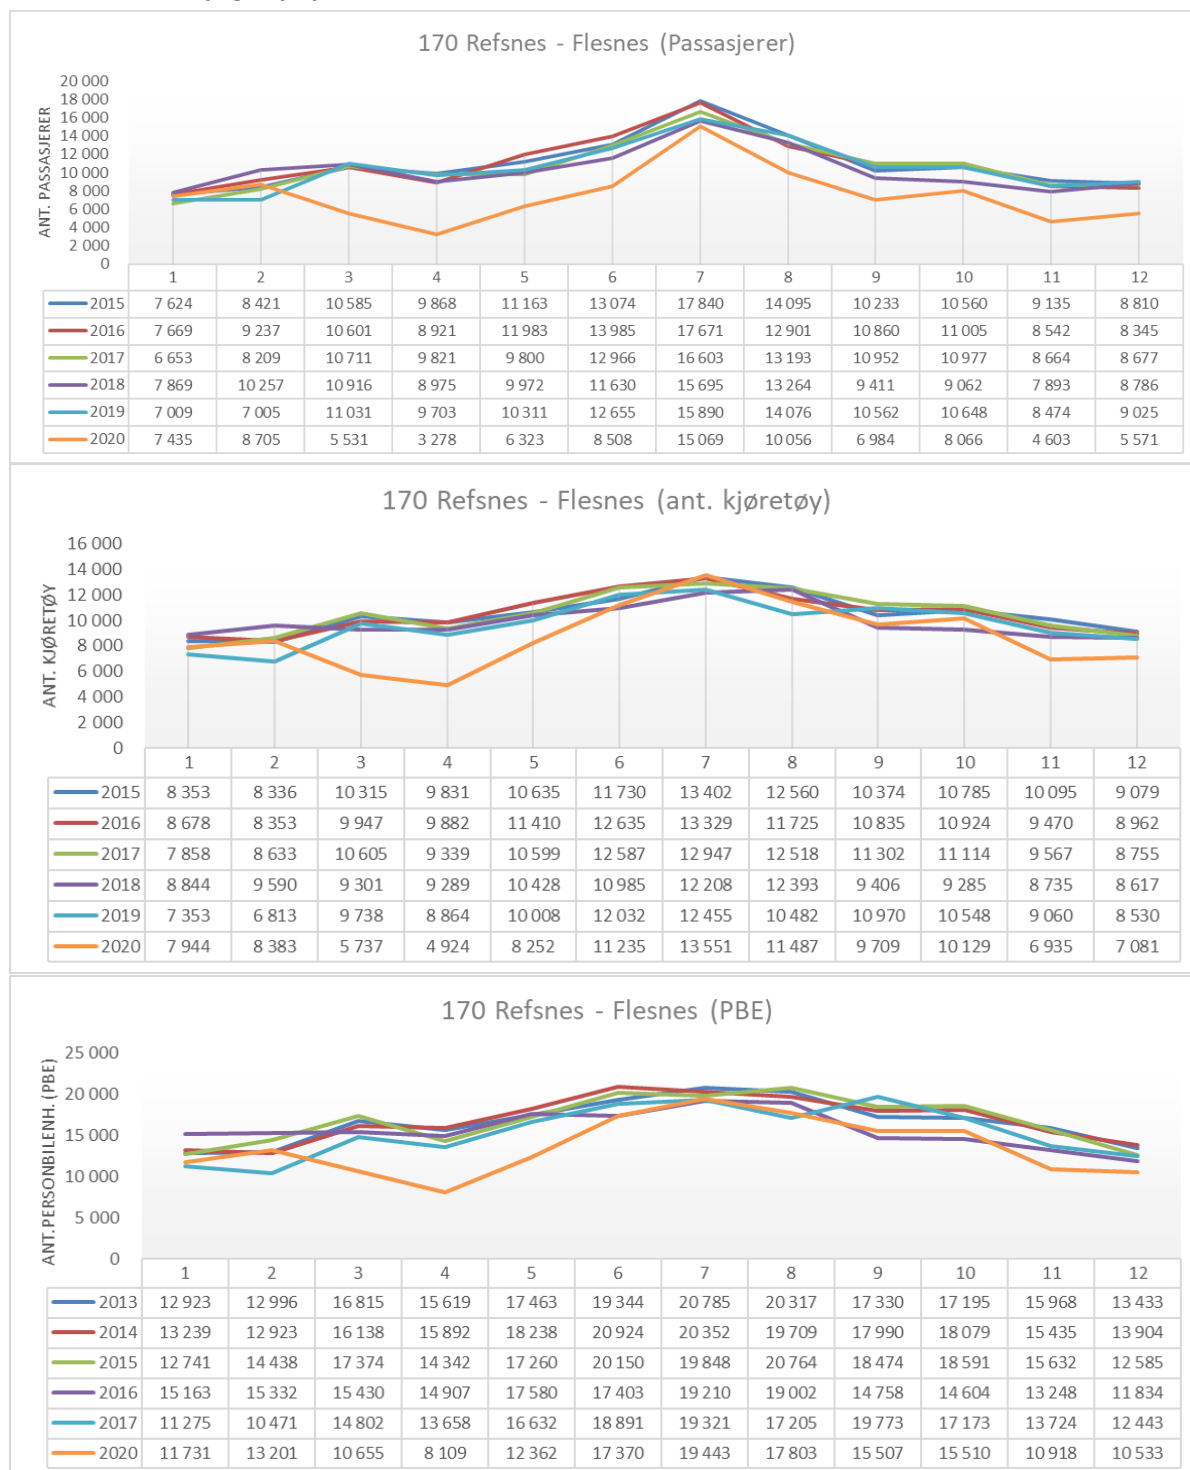

Bilag 0.4

Reisestatistikk

KJØP AV KOLLEKTIVTRANSPORT

FERGELINJE
170 Revsnes - Flesnes
175 Sørrollnes - Stangnes
177 Stornes - Bjørnerå

Innholdsfortegnelse

1	Innledning.....	3
2	Statistikk linje 170 Revsnes – Flesnes	3
3	Statistikk linje 175 Sørrollnes - Stangnes	4
4	Statistikk linje 177 Stornes - Bjørnerå	5

1 Innledning

Dette bilaget er ment for å gi tilbydere informasjon om reisestatistikk

2 Statistikk linje 170 Revsnes – Flesnes

Statistikk for 2013-2020

3 Statistikk linje 175 Sørrollnes - Stangnes

Statistikk for 2013-2020

4 Statistikk linje 177 Stornes - Bjørnerå

Statistikk for 2013-2020