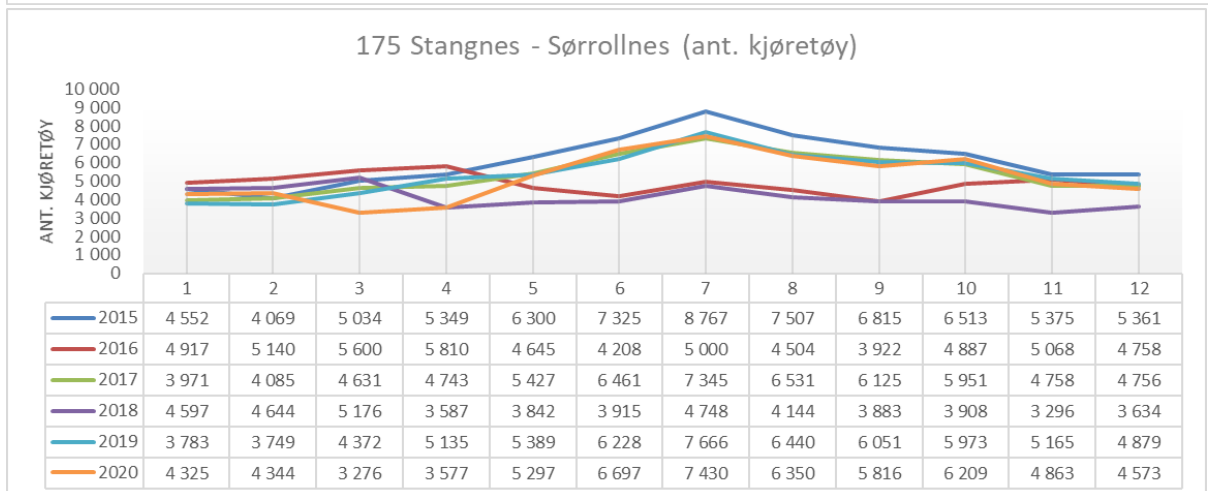

Bilag 0.4

Reisestatistikk

KJØP AV KOLLEKTIVTRANSPORT

FERGELINJE
170 Revsnes - Flesnes
175 Sørrollnes - Stangnes
177 Stornes - Bjørnerå

Innholdsfortegnelse

1	Innledning.....	3
2	Statistikk linje 170 Revsnes – Flesnes	3
3	Statistikk linje 175 Sørrollnes - Stangnes	4
4	Statistikk linje 177 Stornes - Bjørnerå	5

1 Innledning

Dette bilaget er ment for å gi tilbydere informasjon om reisestatistikk

2 Statistikk linje 170 Revsnes – Flesnes

Statistikk for 2013-2020

3 Statistikk linje 175 Sørrollnes - Stangnes

Statistikk for 2013-2020