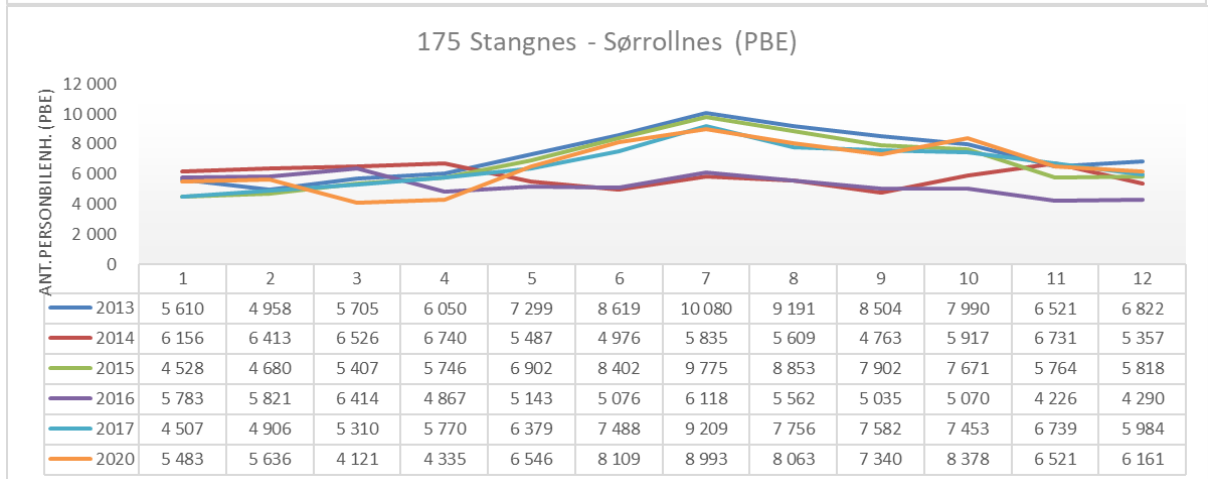

1 Innledning

Dette bilaget er ment for å gi tilbydere informasjon om reisestatistikk

2 Statistikk linje 170 Revsnes – Flesnes

Statistikk for 2013-2020

3 Statistikk linje 175 Sørrollnes - Stangnes

Statistikk for 2013-2020