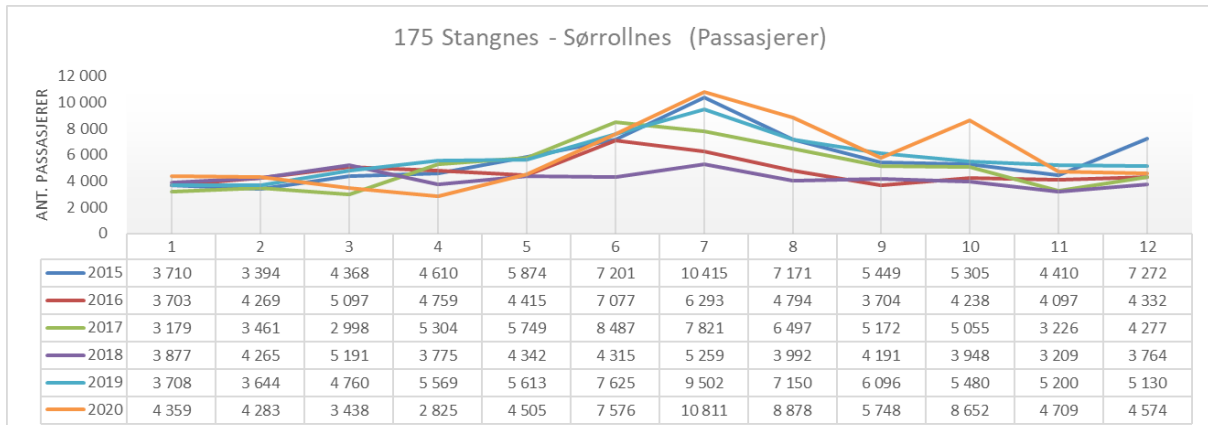

Bilag 0.4

Reisestatistikk

KJØP AV KOLLEKTIVTRANSPORT

FERGELINJE
170 Revsnes - Flesnes
175 Sørrollnes - Stangnes
177 Stornes - Bjørnerå

Innholdsfortegnelse

1	Innledning.....	3
2	Statistikk linje 170 Revsnes – Flesnes	3
3	Statistikk linje 175 Sørrollnes - Stangnes	4
4	Statistikk linje 177 Stornes - Bjørnerå	5

1 Innledning

Dette bilaget er ment for å gi tilbydere informasjon om reisestatistikk

2 Statistikk linje 170 Revsnes – Flesnes

Statistikk for 2013-2020

3 Statistikk linje 175 Sørrollnes - Stangnes

Statistikk for 2013-2020