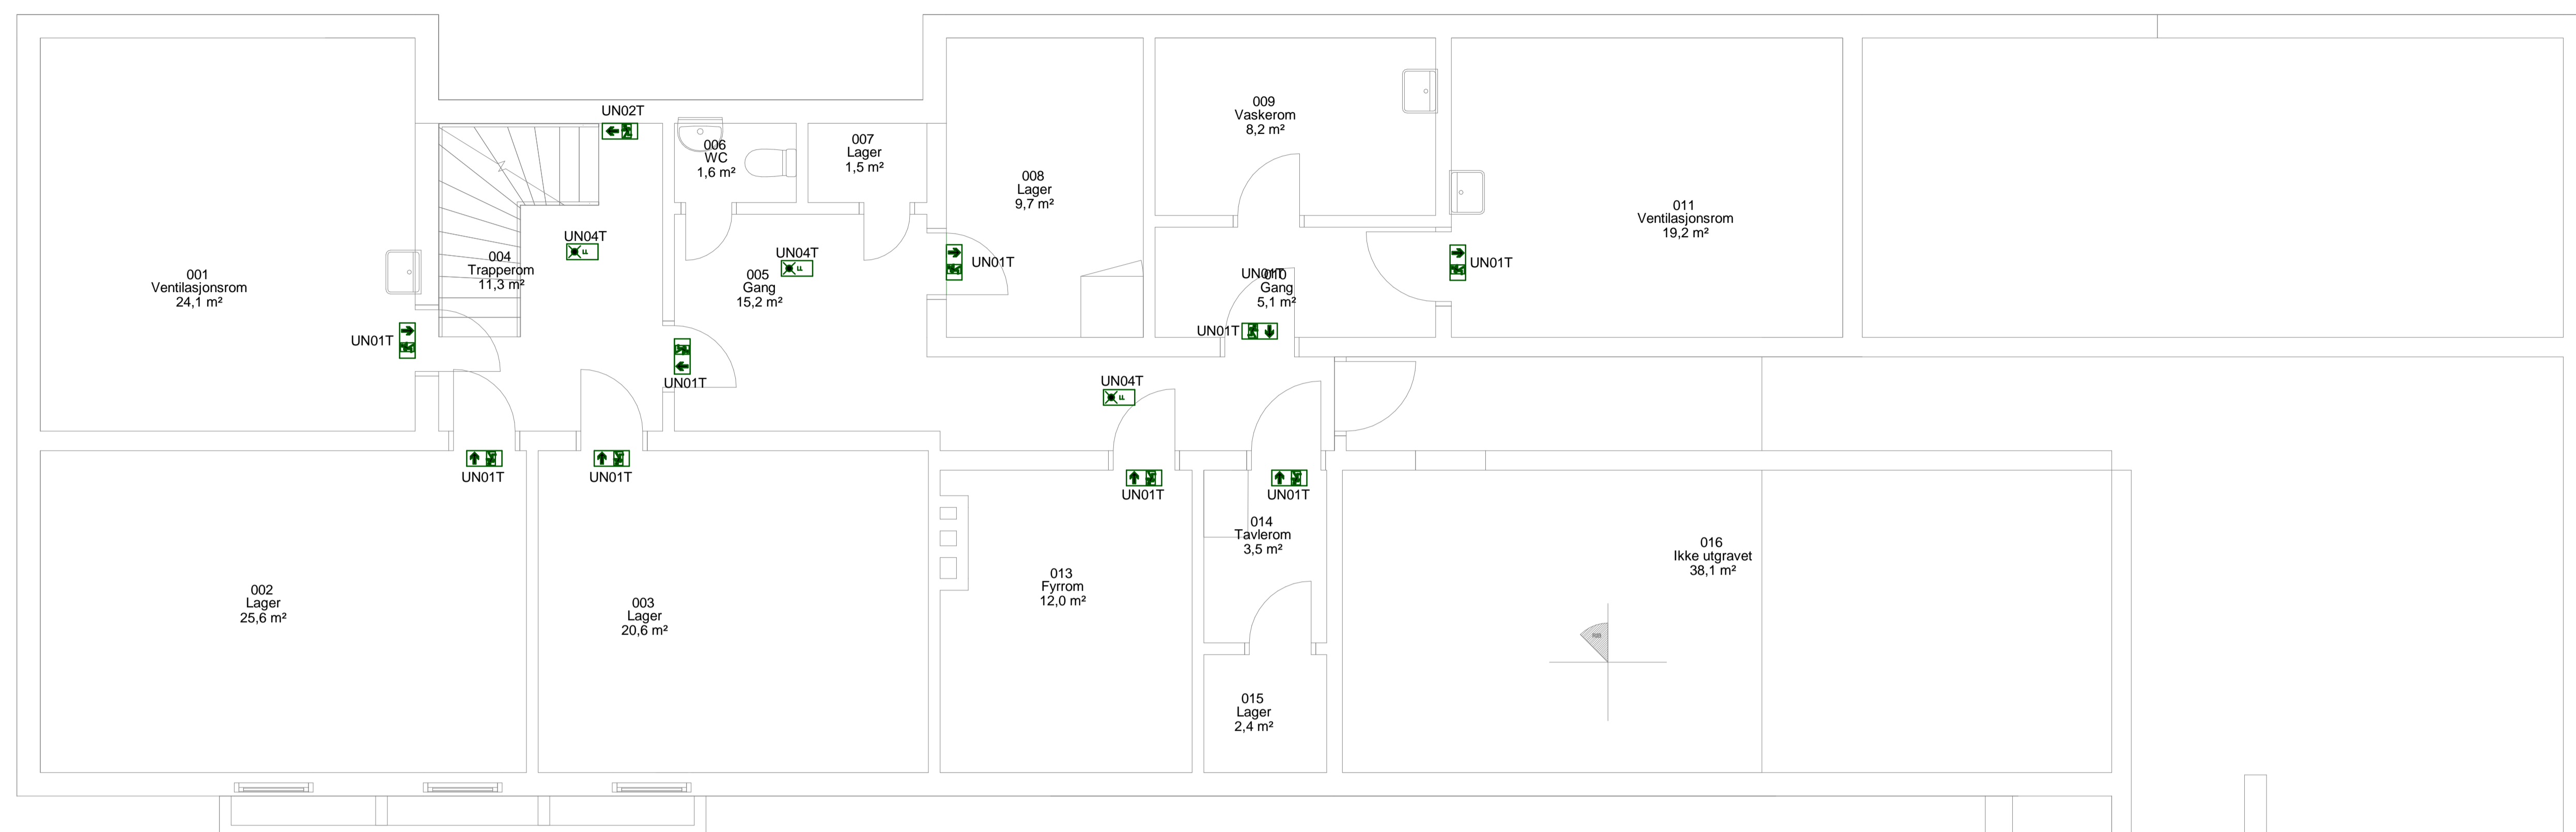

# SYMBOLLISTE

443 - NØDLYS

-  - Markeringslys her - UN01T
-  - Markeringslys Venstre - UN02T
-  - Markeringslys dobbel - UN03T
-  - Ledelys tak / himling - UN04T
-  - Ledelys vegg montert - UN05T

Byggherre:

 **Elektro**  
Ryensvingen 5, 8. etg  
0680 Oslo  
Tlf.: 91 91 61 11

Foreløpig tegning:

DATO: BESKRIVELSE: REV: TEGN: GODKJ:

Prosjekt Hedmark ungdoms- og familiesenter Dr. Thorshaugs veg 6 2335 Stange		Gnr: 93 Bnr: 207
Prosj.Nr 1164301	Fase D1	Målestokk / Format 1 : 50 A1
Tegningsnavn Plan U - Nødlis		Opprettet dato 05/08/19
Tegningsnr. 18764-E-U1-443-001		Disiplin RIE Tegn. / Kontr. AT / YC Revisjon Status